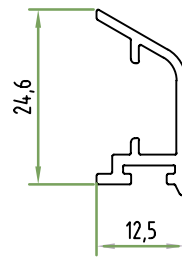

Acessórios

VD.6097

+E2239X

Travessa Média c/Olhais
Perímetro: 0,45m

+E2212X

Almofada Central
Perímetro: 0,50m

Acessórios

VD.6097

+E2238X

Travessa Média c/Reforço
Perímetro: 0,45m

+E2293

Canto de Ligação de Séries 90°
Perímetro: 0,49m

+E2230X

Almofada/Chapa
Perímetro: 0,50m

+E2255X

Almofada s/Bite
Perímetro: 0,45m

Acessórios

+E2104

Pingadeira
Perímetro: 0,11m

+E2103

Clip
Perímetro: 0,14m

+E2013

Bite p/Almofada
Perímetro: 0,10m

+E2107

Pingadeira
Perímetro: 0,09m

+E2103/C

Clip
Perímetro: 0,06m

+S3843

Pingadeira
Perímetro: 0,16m

Medidas de Corte +E2200X

Janela de Abrir de 2 Folhas

Perfil	Descrição	Corte	Quantidade	Medidas
+E2208X	Aro Fixo		2 + 2	H ou L
+E2215X	Aro Móvel		4 4	H - 78 (L-84) / 2
+E2250X	Inversor		1	H - 138