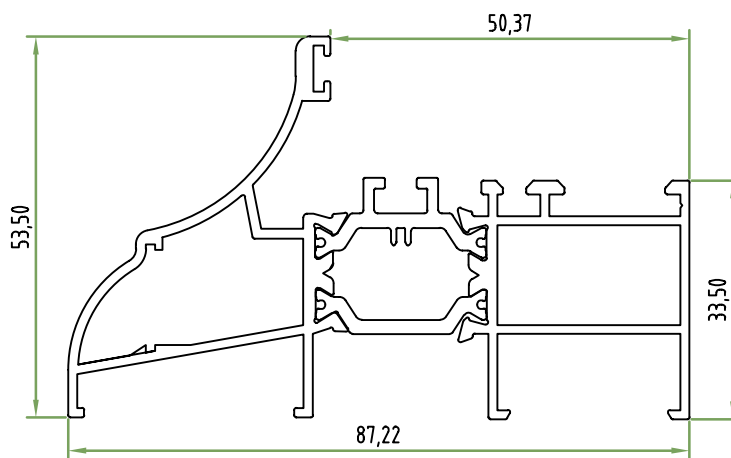

Acessórios

+E2208X

Aro Fixo Grande
Perímetro: 0,41m

Acessórios

+E2242X

Aro Fixo c/Remate Interior
Perímetro: 0,42m

Acessórios

+E2243X

Aro Fixo Pequeno c/Remate Interior e Clip Exterior
Perímetro: 0,45m

Acessórios

+E2214X

Aro Fixo Grande Reforçado
Perímetro: 0,38m

Acessórios

+E2244X

Aro Fixo Pequeno Reforçado
c/ Remate Interior e Clip Exterior
Perímetro: 0,43m

Acessórios

+E2267X

Aro Fixo Rústico Grande
Perímetro: 0,46m

Acessórios

+E2265X

Aro Fixo Rústico Pequeno
Perímetro: 0,42m

Accessórios

+E2266X