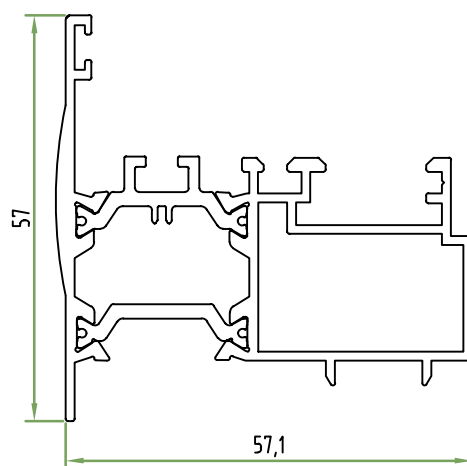

Acessórios

VD.6067

TP.2220.X

+E2250X

Inversor
Perímetro: 0,35m

Acessórios

VD.6067

TP.2220.X