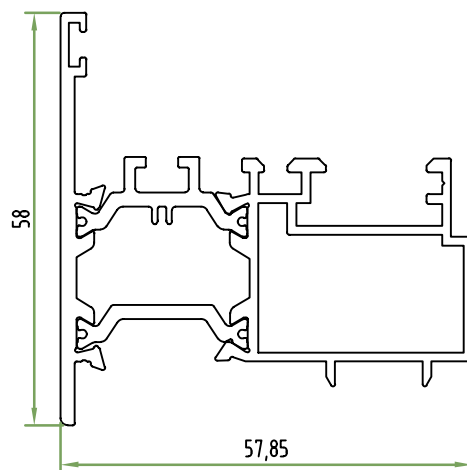

Acessórios

+E2225X

Aro Móvel Curvo Grande
Perímetro: 0,50m

Acessórios

+E2220X

Remate Fundo Porta
Perímetro: 0,30m

+E2219

Remate Fundo Porta Simples
Perímetro: 0,16m