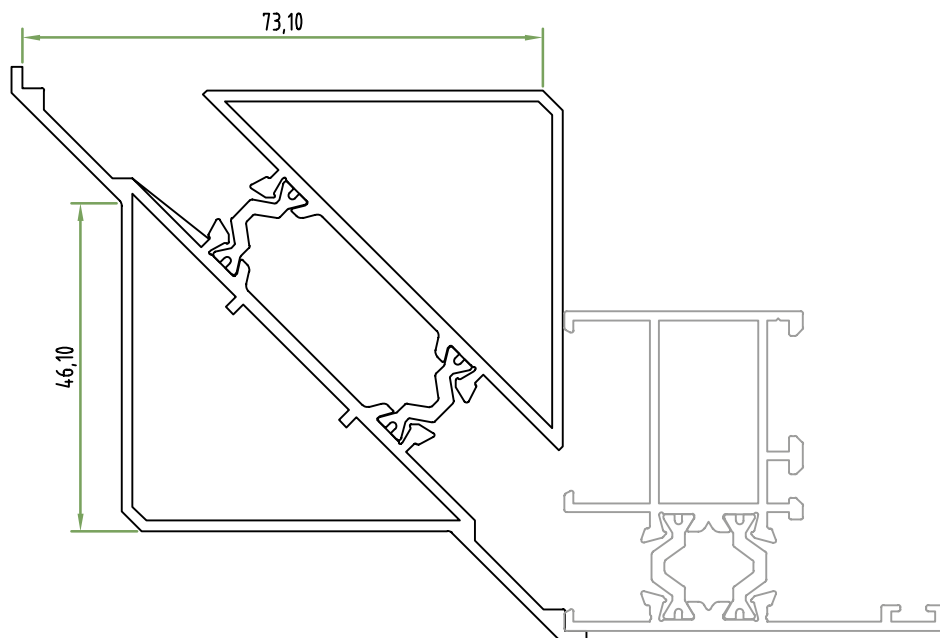

Acessórios

VD.6097

+E2239X

Travessa Média c/Olhais
Perímetro: 0,45m

+E2212X

Almofada Central
Perímetro: 0,50m

Acessórios

VD.6097

+E2238X

Travessa Média c/Reforço
Perímetro: 0,45m

+E2293

Canto de Ligação de Séries 90°
Perímetro: 0,49m

+E2230X

Almofada/Chapa
Perímetro: 0,50m

+E2255X

Almofada s/Bite
Perímetro: 0,45m