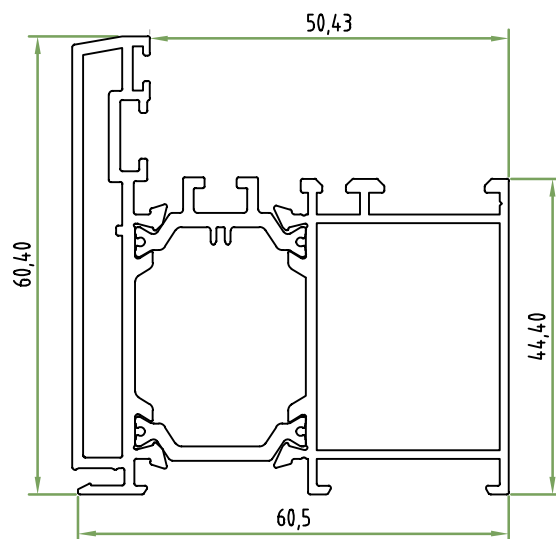

Acessórios

+E2208X

Aro Fixo Grande
Perímetro: 0,41m

Acessórios

+E2242X

Aro Fixo c/Remate Interior
Perímetro: 0,42m

Acessórios

+E2243X

Aro Fixo Pequeno c/Remate Interior e Clip Exterior
Perímetro: 0,45m

Acessórios

+E2214X

Aro Fixo Grande Reforçado
Perímetro: 0,38m

Acessórios

+E2244X

Aro Fixo Pequeno Reforçado
c/ Remate Interior e Clip Exterior
Perímetro: 0,43m