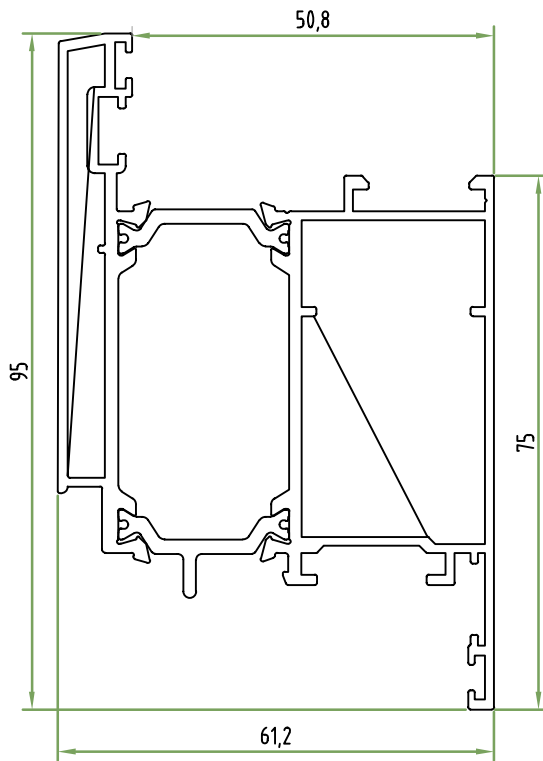

+E2235X

Aro Móvel Reto Grande
Perímetro: 0,53m