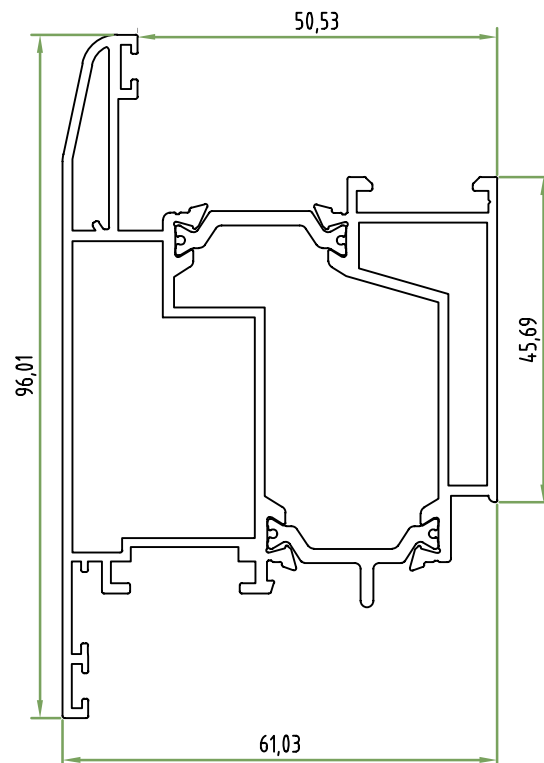

Aro Móvel Elítico Pequeno
Perímetro: 0,38m

Acessórios

+E2216X

Aro Móvel Elítico Médio
Perímetro: 0,43m

+E2045
Caixa 44,5

+E2014
Caixa 40

+E2018
Caixa 38,1

+E2015
Caixa 35,9

+E2019
Caixa 33,1

+E2016
Caixa 26

+E2017
Caixa 23

+E2217
Caixa 17,5

Acessórios

Acessórios

+E2211X

Aro Móvel Elítico Grande
Perímetro: 0,50m