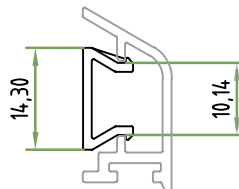

+E2238X

Travessa Média c/Reforço
Perímetro: 0,45m

+E2293

Canto de Ligação de Séries 90°
Perímetro: 0,49m

+E2230X

Almofada/Chapa
Perímetro: 0,50m

+E2255X

Almofada s/Bite
Perímetro: 0,45m

Acessórios

+E2104

Pingadeira
Perímetro: 0,11m

+E2103

Clip
Perímetro: 0,14m

+E2013

Bite p/Almofada
Perímetro: 0,10m

+E2107

Pingadeira
Perímetro: 0,09m

+E2103/C

Clip
Perímetro: 0,06m

+S3843

Pingadeira
Perímetro: 0,16m

Medidas de Corte +E2200X

Janela de Abrir de 2 Folhas

Perfil	Descrição	Corte	Quantidade	Medidas
+E2208X	Aro Fixo		2 + 2	H ou L
+E2215X	Aro Móvel		4 4	H - 78 (L-84) / 2
+E2250X	Inversor		1	H - 138

Janela Projetante

Perfil	Descrição	Corte	Quantidade	Medidas
+E2208X	Aro Fixo		2 + 2	H ou L
+E2227X	Aro Móvel		2 2	H - 78 L - 78

Porta de Abrir de 1 Folha

Perfil	Descrição	Corte	Quantidade	Medidas
+E2208	Aro Fixo		2 1	H L
+E2225	Aro Móvel		2 1	H - 45 L - 78
+E2212	Travessa		1	L - 22
+E2204	Aro Móvel		1	L - 78