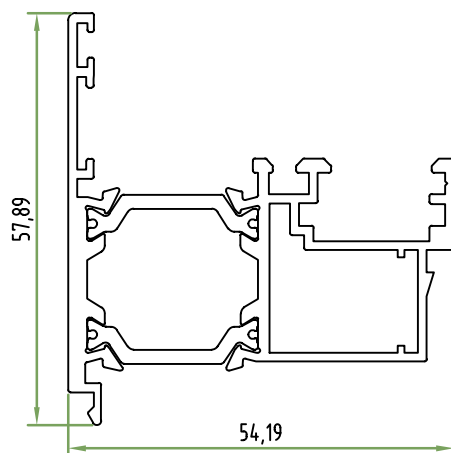

Acessórios

VD.6097

+E2247X

Inversor de Aro Fixo
Perímetro: 0,34m