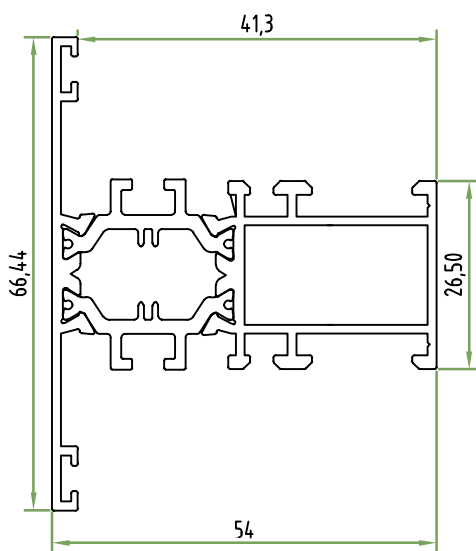

UN.2000.PQ

Acessórios

VD.6097

UN.2000.GR

+E2201X

Travessa Pequena
Perímetro: 0,40m

+E2251X

Travessa Média
Perímetro: 0,43m

Acessórios

VD.6097

+E2239X

Travessa Média c/Olhais
Perímetro: 0,45m

+E2212X

Almofada Central
Perímetro: 0,50m

Acessórios

VD.6097

+E2238X

Travessa Média c/Reforço
Perímetro: 0,45m

+E2293

Canto de Ligação de Séries 90°
Perímetro: 0,49m

+E2230X

Almofada/Chapa
Perímetro: 0,50m

+E2255X

Almofada s/Bite
Perímetro: 0,45m