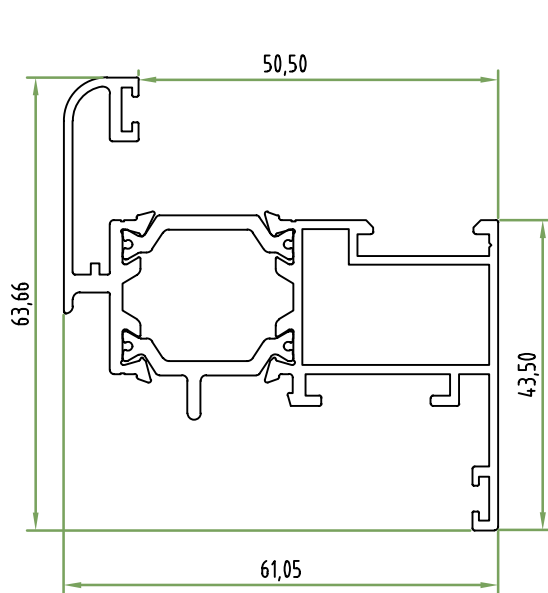

Aro Móvel Elítico Pequeno
Perímetro: 0,38m

Acessórios

+E2216X

Aro Móvel Elítico Médio
Perímetro: 0,43m

+E2045
Caixa 44,5

+E2014
Caixa 40

+E2018
Caixa 38,1

+E2015
Caixa 35,9

+E2019
Caixa 33,1

+E2016
Caixa 26

+E2017
Caixa 23

+E2217
Caixa 17,5

Acessórios

Acessórios

+E2211X

Aro Móvel Elítico Grande
Perímetro: 0,50m

+E2207X

Aro Móvel Elítico
de Abertura Exterior
Perímetro: 0,45m

Acessórios

Acessórios

+E2204X

Aro Móvel Curvo Pequeno
Perímetro: 0,43m

+E2224X

Aro Móvel Curvo Médio
Perímetro: 0,50m