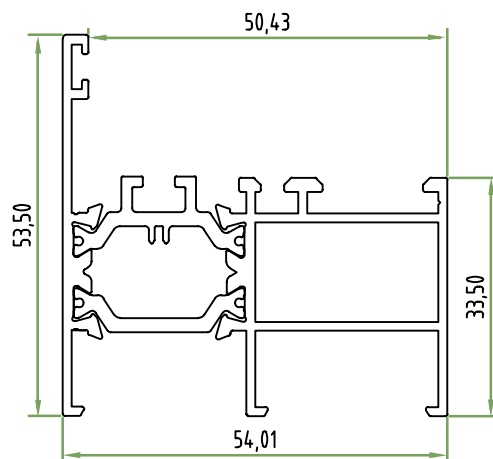

1,35 $\text{W/m}^2\text{K}$

Coefficiente de Atenuação Acústica

Atenuação Acústica R_w (C, C_{tr}):

37 (-2, -6)

Sistema de Etiquetagem Energética de Produtos

Acessórios

+E2240X

Aro Fixo Médio
Perímetro: 0,35m

Acessórios

+E2208X

Aro Fixo Grande
Perímetro: 0,41m

Acessórios

+E2242X

Aro Fixo c/Remate Interior
Perímetro: 0,42m

Acessórios

+E2243X

Aro Fixo Pequeno c/Remate Interior e Clip Exterior
Perímetro: 0,45m

Acessórios

+E2214X

Aro Fixo Grande Reforçado
Perímetro: 0,38m

Acessórios

+E2244X

Aro Fixo Pequeno Reforçado
c/ Remate Interior e Clip Exterior
Perímetro: 0,43m