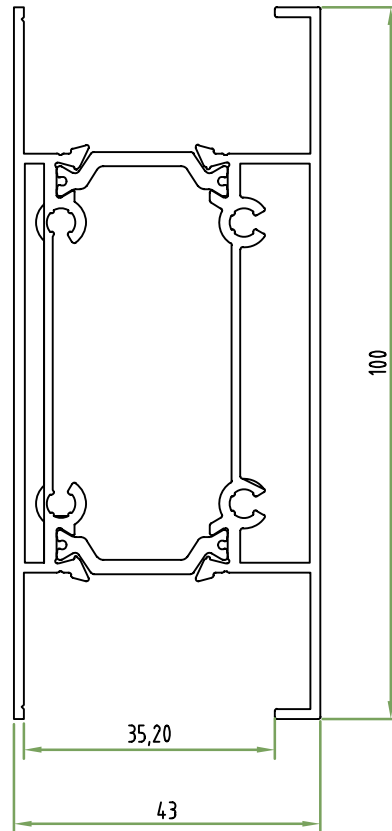

Acessórios

VD.6097

+E2239X

Travessa Média c/Olhais
Perímetro: 0,45m

+E2212X

Almofada Central
Perímetro: 0,50m

Acessórios

VD.6097

+E2238X

Travessa Média c/Reforço
Perímetro: 0,45m

+E2293

Canto de Ligação de Séries 90°
Perímetro: 0,49m

+E2230X

Almofada/Chapa
Perímetro: 0,50m

+E2255X

Almofada s/Bite
Perímetro: 0,45m

Acessórios

+E2104

Pingadeira
Perímetro: 0,11m

+E2103

Clip
Perímetro: 0,14m

+E2013

Bite p/Almofada
Perímetro: 0,10m

+E2107

Pingadeira
Perímetro: 0,09m

+E2103/C

Clip
Perímetro: 0,06m

+S3843

Pingadeira
Perímetro: 0,16m

Medidas de Corte +E2200X

Janela de Abrir de 2 Folhas

Perfil	Descrição	Corte	Quantidade	Medidas
+E2208X	Aro Fixo		2 + 2	H ou L
+E2215X	Aro Móvel		4 4	H - 78 (L-84) / 2
+E2250X	Inversor		1	H - 138