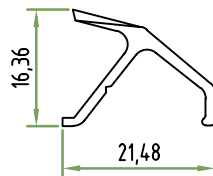

+E2238X

Travessa Média c/Reforço
Perímetro: 0,45m

+E2293

Canto de Ligação de Séries 90°
Perímetro: 0,49m

+E2230X

Almofada/Chapa
Perímetro: 0,50m

+E2255X

Almofada s/Bite
Perímetro: 0,45m

Acessórios

+E2104

Pingadeira
Perímetro: 0,11m

+E2103

Clip
Perímetro: 0,14m

+E2013

Bite p/Almofada
Perímetro: 0,10m

+E2107

Pingadeira
Perímetro: 0,09m

+E2103/C

Clip
Perímetro: 0,06m

+S3843

Pingadeira
Perímetro: 0,16m

Medidas de Corte +E2200X

Janela de Abrir de 2 Folhas

Perfil	Descrição	Corte	Quantidade	Medidas
+E2208X	Aro Fixo		2 + 2	H ou L
+E2215X	Aro Móvel		4 4	H - 78 (L-84) / 2
+E2250X	Inversor		1	H - 138