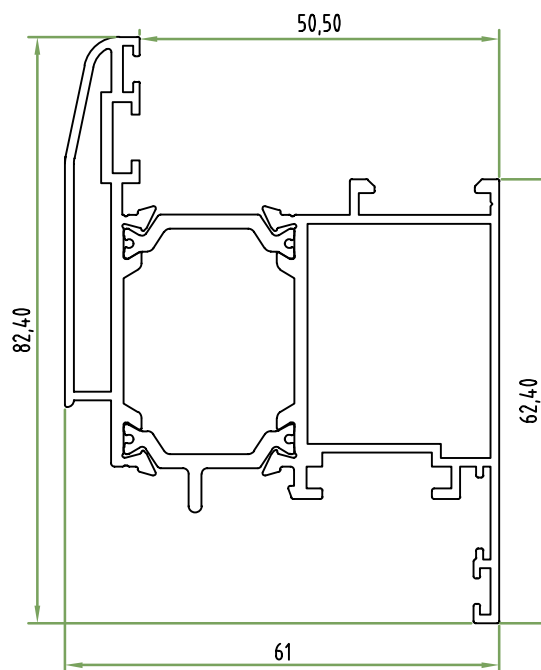

Accessórios

Accessórios

+E2235X

Aro Móvel Reto Grande
Perímetro: 0,53m

+E2227X

Aro Móvel Reto
de Abertura Exterior
Perímetro: 0,38m

Acessórios

+E2226X

Aro Móvel Elítico Pequeno
Perímetro: 0,38m

Acessórios

+E2216X

Aro Móvel Elítico Médio
Perímetro: 0,43m

+E2045
Caixa 44,5

+E2014
Caixa 40

+E2018
Caixa 38,1

+E2015
Caixa 35,9