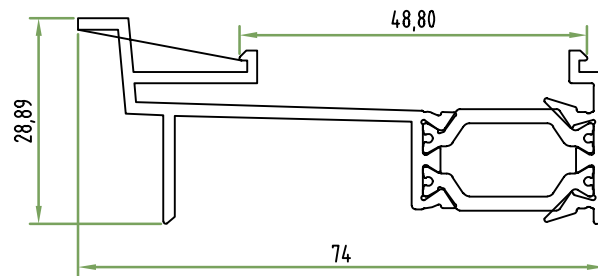

+E2262X

Soleira de Condensação
Perímetro: 0,30m

+E2263X

Soleira de Condensação
Perímetro: 0,39m

+E2264X

Soleira de Condensação
Perímetro: 0,47m