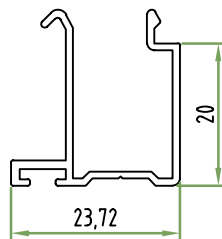

+E2238X

Travessa Média c/Reforço
Perímetro: 0,45m

+E2293

Canto de Ligação de Séries 90°
Perímetro: 0,49m

+E2230X

Almofada/Chapa
Perímetro: 0,50m

+E2255X

Almofada s/Bite
Perímetro: 0,45m

Acessórios

+E2104

Pingadeira
Perímetro: 0,11m

+E2103

Clip
Perímetro: 0,14m

+E2013

Bite p/Almofada
Perímetro: 0,10m

+E2107

Pingadeira
Perímetro: 0,09m

+E2103/C

Clip
Perímetro: 0,06m

+S3843

Pingadeira
Perímetro: 0,16m

Medidas de Corte +E2200X

Janela de Abrir de 2 Folhas

Perfil	Descrição	Corte	Quantidade	Medidas
+E2208X	Aro Fixo		2 + 2	H ou L
+E2215X	Aro Móvel		4 4	H - 78 (L-84) / 2
+E2250X	Inversor		1	H - 138

Janela Projetante

Perfil	Descrição	Corte	Quantidade	Medidas
+E2208X	Aro Fixo		2 + 2	H ou L
+E2227X	Aro Móvel		2 2	H - 78 L - 78

Porta de Abrir de 1 Folha

Perfil	Descrição	Corte	Quantidade	Medidas
+E2208	Aro Fixo		2 1	H L
+E2225	Aro Móvel		2 1	H - 45 L - 78
+E2212	Travessa		1	L - 22
+E2204	Aro Móvel		1	L - 78