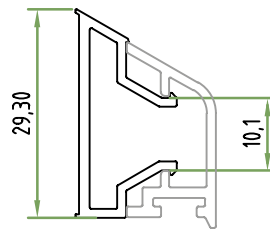

+E2103

Clip
Perímetro: 0,14m