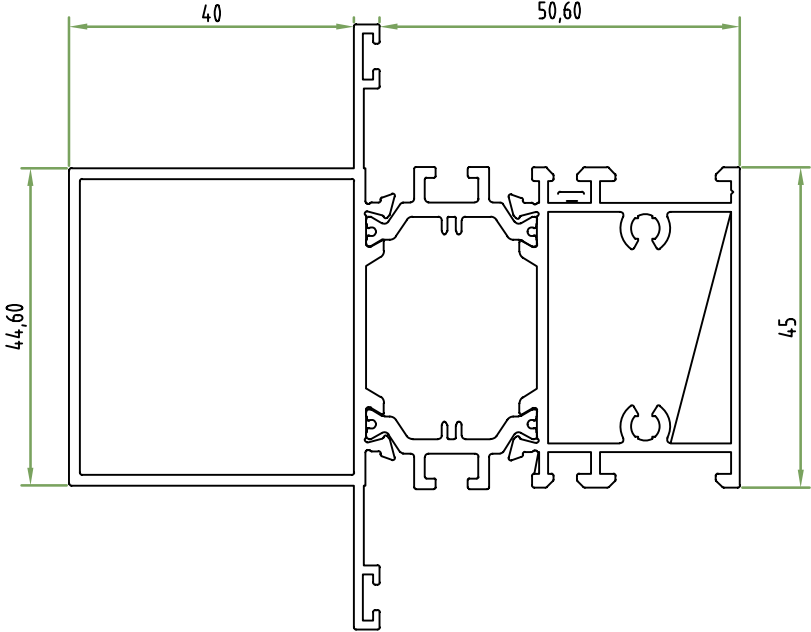

Acessórios

VD.6097

+E2239X

Travessa Média c/Olhais
Perímetro: 0,45m

+E2212X

Almofada Central
Perímetro: 0,50m

Acessórios

VD.6097

+E2238X

Travessa Média c/Reforço
Perímetro: 0,45m

+E2293

Canto de Ligação de Séries 90°
Perímetro: 0,49m

+E2230X

Almofada/Chapa
Perímetro: 0,50m

+E2255X

Almofada s/Bite
Perímetro: 0,45m