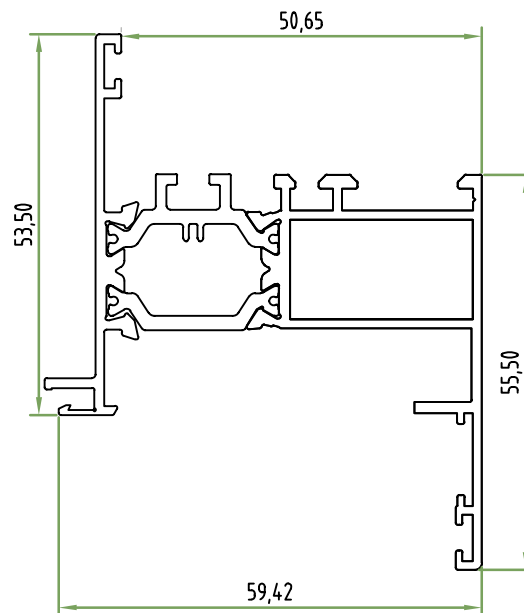

Acessórios

+E2208X

Aro Fixo Grande
Perímetro: 0,41m

Acessórios

+E2242X

Aro Fixo c/Remate Interior
Perímetro: 0,42m

Acessórios

+E2243X

Aro Fixo Pequeno c/Remate Interior e Clip Exterior
Perímetro: 0,45m

Acessórios

+E2214X

Aro Fixo Grande Reforçado
Perímetro: 0,38m

Acessórios

+E2244X

Aro Fixo Pequeno Reforçado
c/ Remate Interior e Clip Exterior
Perímetro: 0,43m