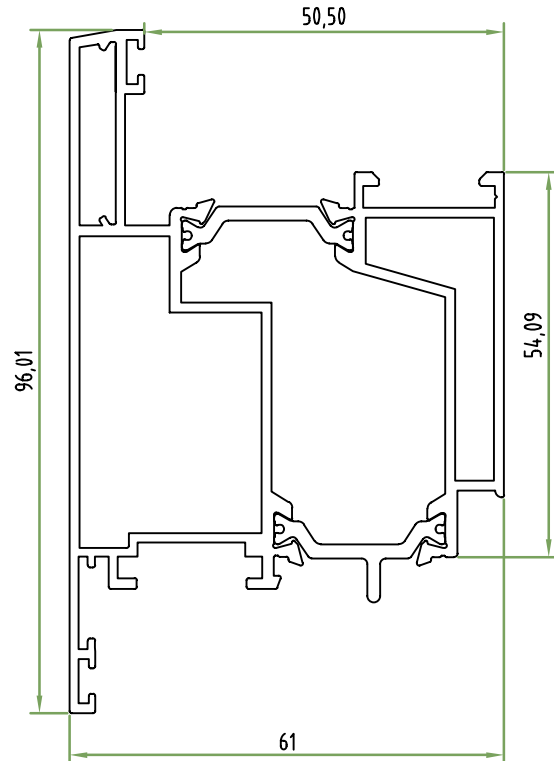

Accessórios

Accessórios

+E2235X

Aro Móvel Reto Grande
Perímetro: 0,53m

+E2227X

Aro Móvel Reto
de Abertura Exterior
Perímetro: 0,38m

Acessórios

+E2226X

Aro Móvel Elítico Pequeno
Perímetro: 0,38m

Acessórios

+E2216X

Aro Móvel Elítico Médio
Perímetro: 0,43m

+E2045
Caixa 44,5

+E2014
Caixa 40

+E2018
Caixa 38,1

+E2015
Caixa 35,9