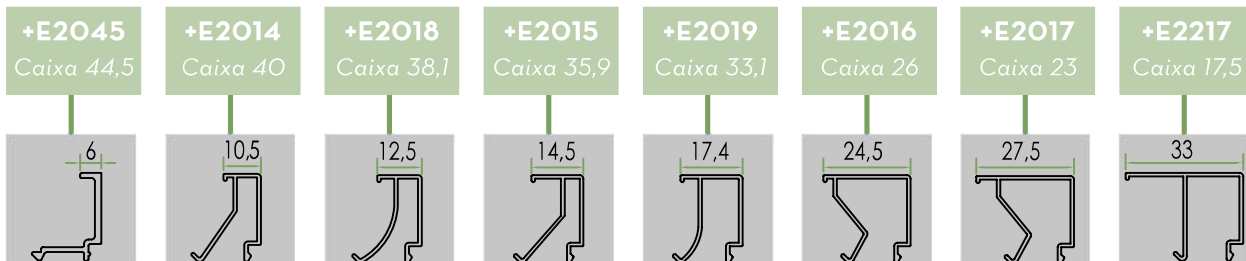

UN.2000.PQ

Acessórios

VD.6097

UN.2000.GR

+E2201X

Travessa Pequena
Perímetro: 0,40m

+E2251X

Travessa Média
Perímetro: 0,43m

Acessórios

VD.6097

+E2239X

Travessa Média c/Olhais
Perímetro: 0,45m

+E2212X

Almofada Central
Perímetro: 0,50m

Acessórios

VD.6097

+E2238X

Travessa Média c/Reforço
Perímetro: 0,45m

+E2293

Canto de Ligação de Séries 90°
Perímetro: 0,49m

+E2230X

Almofada/Chapa
Perímetro: 0,50m

+E2255X

Almofada s/Bite
Perímetro: 0,45m