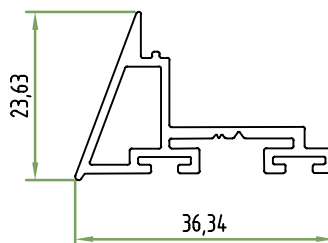

+E2238X

Travessa Média c/Reforço
Perímetro: 0,45m

+E2293

Canto de Ligação de Séries 90°
Perímetro: 0,49m

+E2230X

Almofada/Chapa
Perímetro: 0,50m

+E2255X

Almofada s/Bite
Perímetro: 0,45m

Acessórios

+E2104

Pingadeira
Perímetro: 0,11m

+E2103

Clip
Perímetro: 0,14m

+E2013

Bite p/Almofada
Perímetro: 0,10m

+E2107

Pingadeira
Perímetro: 0,09m

+E2103/C

Clip
Perímetro: 0,06m

+S3843

Pingadeira
Perímetro: 0,16m

Medidas de Corte +E2200X

Janela de Abrir de 2 Folhas

Perfil	Descrição	Corte	Quantidade	Medidas
+E2208X	Aro Fixo		2 + 2	H ou L
+E2215X	Aro Móvel		4 4	H - 78 (L-84) / 2
+E2250X	Inversor		1	H - 138