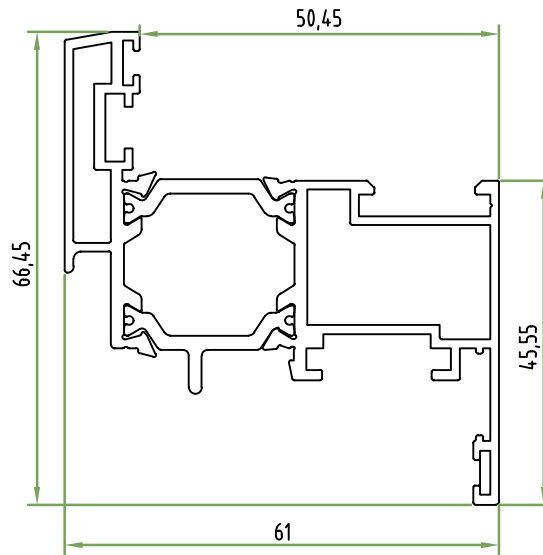

+E2290X

Ligação de Aros Fixos
Perímetro: 0,21m

+E2292X

Ligação de Séries
Perímetro: 0,28m

Acessórios

+E2213X

Aro Móvel Pequeno Reto
Perímetro: 0,42m

Acessórios