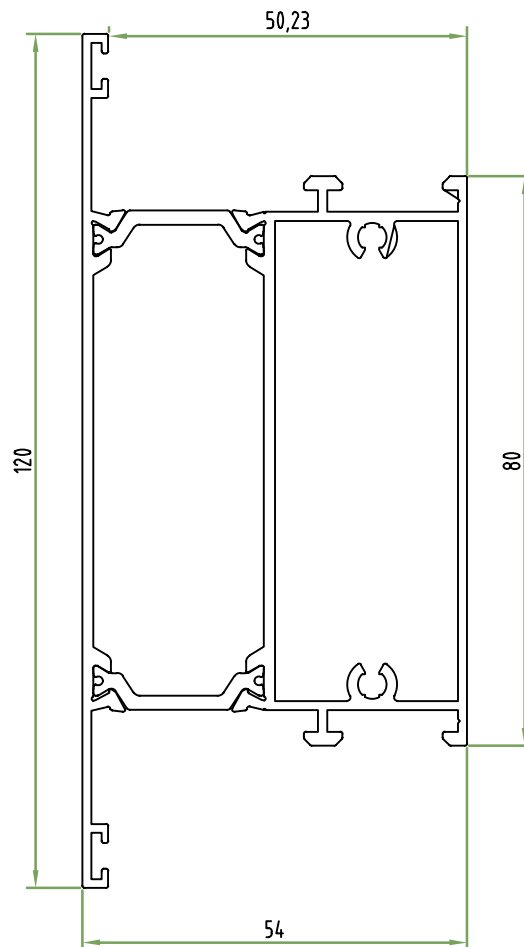

Acessórios

VD.6097

+E2239X

Travessa Média c/Olhais
Perímetro: 0,45m

+E2212X

Almofada Central
Perímetro: 0,50m

Acessórios

VD.6097

+E2238X

Travessa Média c/Reforço
Perímetro: 0,45m

+E2293

Canto de Ligação de Séries 90°
Perímetro: 0,49m

+E2230X

Almofada/Chapa
Perímetro: 0,50m

+E2255X

Almofada s/Bite
Perímetro: 0,45m