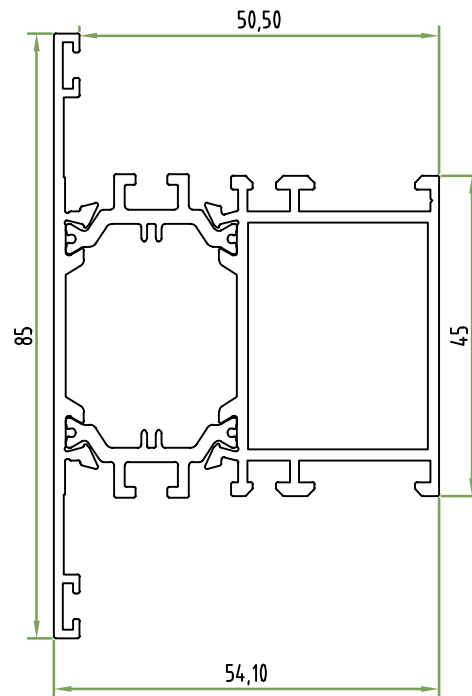

UN.2000.PQ

Acessórios

VD.6097

UN.2000.GR

+E2201X

Travessa Pequena
Perímetro: 0,40m

+E2251X

Travessa Média
Perímetro: 0,43m