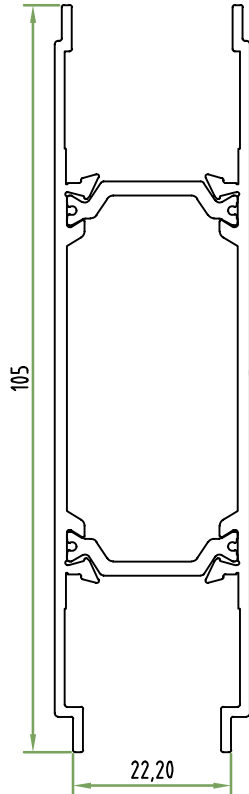

Aro Fixo Rústico Pequeno
c/Remate Interior
Perímetro: 0,47m

+E2045 Caixa 44,5	+E2014 Caixa 40	+E2018 Caixa 38,1	+E2015 Caixa 35,9	+E2019 Caixa 33,1	+E2016 Caixa 26	+E2017 Caixa 23	+E2217 Caixa 17,5
6	10,5	12,5	14,5	17,4	24,5	27,5	33

Aro Móvel Elítico Pequeno
Perímetro: 0,38m

Acessórios

+E2216X

Aro Móvel Elítico Médio
Perímetro: 0,43m

+E2045
Caixa 44,5

+E2014
Caixa 40

+E2018
Caixa 38,1

+E2015
Caixa 35,9

Acessórios

VD.6097

+E2239X

Travessa Média c/Olhais
Perímetro: 0,45m

+E2212X

Almofada Central
Perímetro: 0,50m

Acessórios

VD.6097

+E2238X

Travessa Média c/Reforço
Perímetro: 0,45m

+E2293

Canto de Ligação de Séries 90°
Perímetro: 0,49m

+E2230X

Almofada/Chapa
Perímetro: 0,50m

+E2255X

Almofada s/Bite
Perímetro: 0,45m