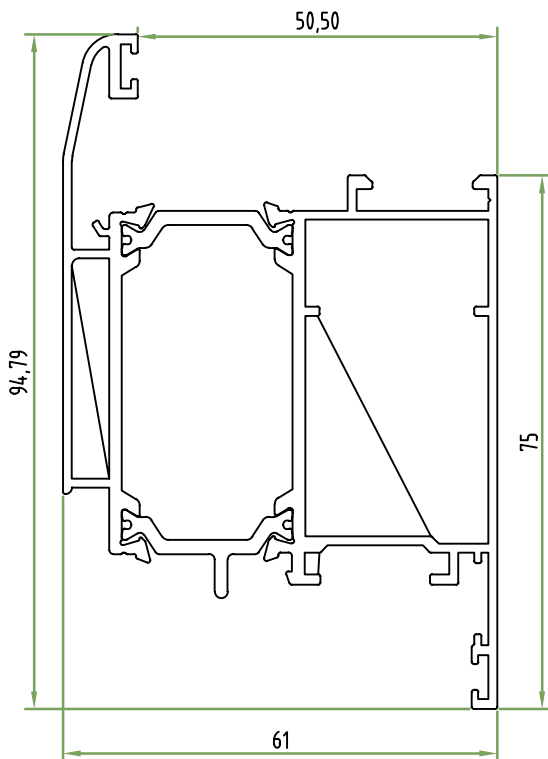

+E2019
Caixa 33,1

+E2016
Caixa 26

+E2017
Caixa 23

+E2217
Caixa 17,5

Acessórios

Acessórios

+E2211X

Aro Móvel Elítico Grande
Perímetro: 0,50m

+E2207X

Aro Móvel Elítico
de Abertura Exterior
Perímetro: 0,45m

Acessórios

Acessórios

+E2204X

Aro Móvel Curvo Pequeno
Perímetro: 0,43m

+E2224X

Aro Móvel Curvo Médio
Perímetro: 0,50m