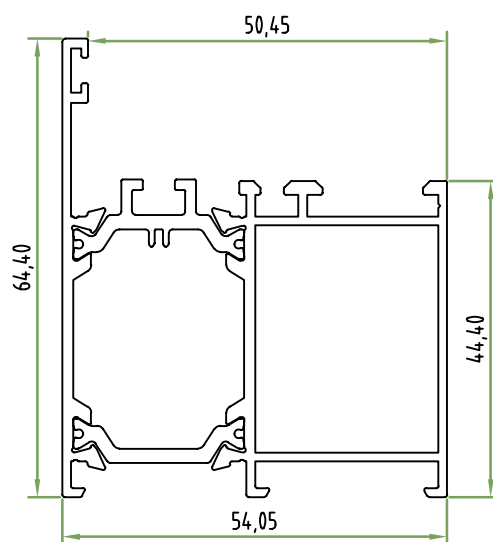

1,35 $\text{W/m}^2\text{K}$

Coefficiente de Atenuação Acústica

Atenuação Acústica R_w (C, C_{tr}):

37 (-2, -6)

Sistema de Etiquetagem Energética de Produtos

Acessórios

+E2240X

Aro Fixo Médio
Perímetro: 0,35m