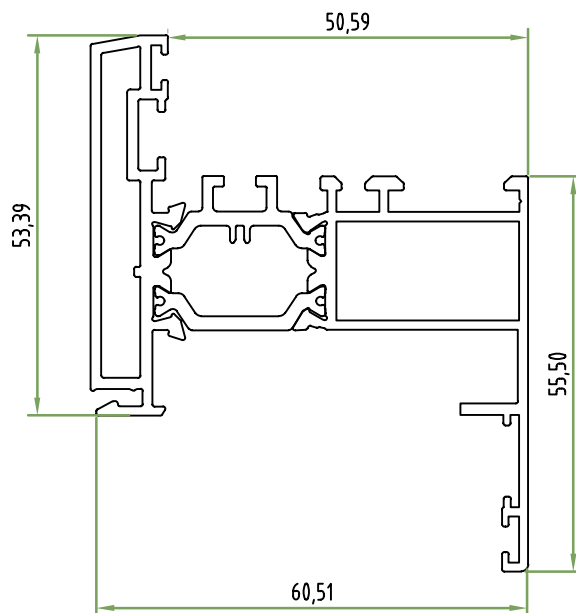

Aro Fixo Pequeno c/Remate Interior e Clip Exterior
Perímetro: 0,45m

Acessórios

+E2214X

Aro Fixo Grande Reforçado
Perímetro: 0,38m

Acessórios

+E2244X

Aro Fixo Pequeno Reforçado
c/ Remate Interior e Clip Exterior
Perímetro: 0,43m

Acessórios

+E2267X

Aro Fixo Rústico Grande
Perímetro: 0,46m

Acessórios

+E2265X

Aro Fixo Rústico Pequeno
Perímetro: 0,42m

Accessórios

+E2266X