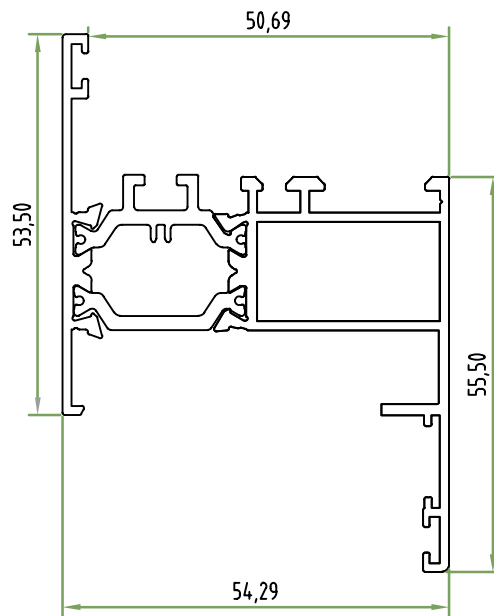

1,35 $\text{W/m}^2\text{K}$

Coefficiente de Atenuação Acústica

Atenuação Acústica R_w (C, C_{tr}):

37 (-2, -6)

Sistema de Etiquetagem Energética de Produtos

Acessórios

+E2240X

Aro Fixo Médio
Perímetro: 0,35m

Acessórios

+E2208X

Aro Fixo Grande
Perímetro: 0,41m

Acessórios

+E2242X

Aro Fixo c/Remate Interior
Perímetro: 0,42m

Acessórios

+E2243X

Aro Fixo Pequeno c/Remate Interior e Clip Exterior
Perímetro: 0,45m

Acessórios

+E2214X

Aro Fixo Grande Reforçado
Perímetro: 0,38m

Acessórios

+E2244X

Aro Fixo Pequeno Reforçado
c/ Remate Interior e Clip Exterior
Perímetro: 0,43m