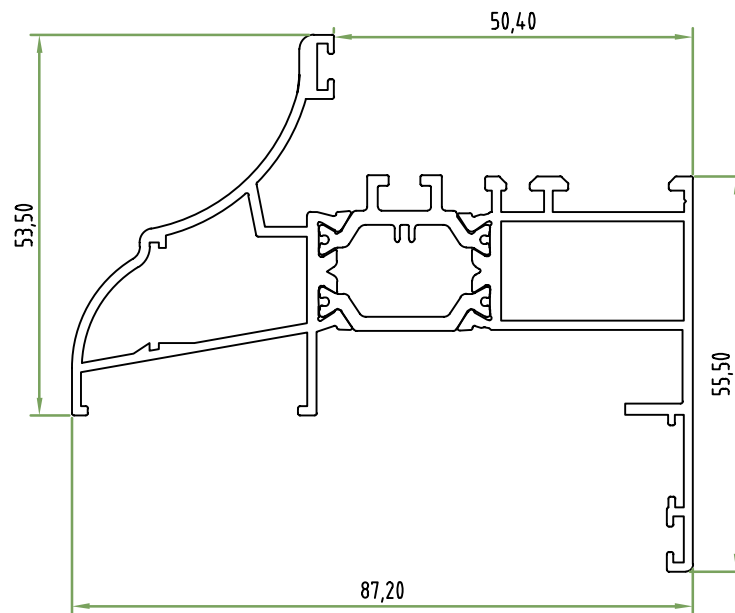

Aro Fixo Pequeno c/Remate Interior e Clip Exterior
Perímetro: 0,45m

Acessórios

+E2214X

Aro Fixo Grande Reforçado
Perímetro: 0,38m

Acessórios

+E2244X

Aro Fixo Pequeno Reforçado
c/ Remate Interior e Clip Exterior
Perímetro: 0,43m

Acessórios

+E2267X

Aro Fixo Rústico Grande
Perímetro: 0,46m

Acessórios

+E2265X

Aro Fixo Rústico Pequeno
Perímetro: 0,42m

Accessórios

+E2266X

Aro Fixo Rústico Pequeno
c/Remate Interior
Perímetro: 0,47m

+E2045 Caixa 44,5	+E2014 Caixa 40	+E2018 Caixa 38,1	+E2015 Caixa 35,9	+E2019 Caixa 33,1	+E2016 Caixa 26	+E2017 Caixa 23	+E2217 Caixa 17,5
6	10,5	12,5	14,5	17,4	24,5	27,5	33