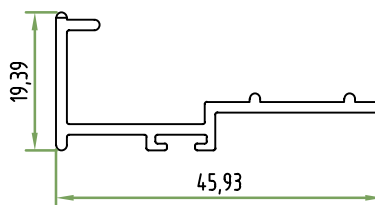

Acessórios

+E2225X

Aro Móvel Curvo Grande
Perímetro: 0,50m

Acessórios

+E2220X

Remate Fundo Porta
Perímetro: 0,30m

+E2219

Remate Fundo Porta Simples
Perímetro: 0,16m