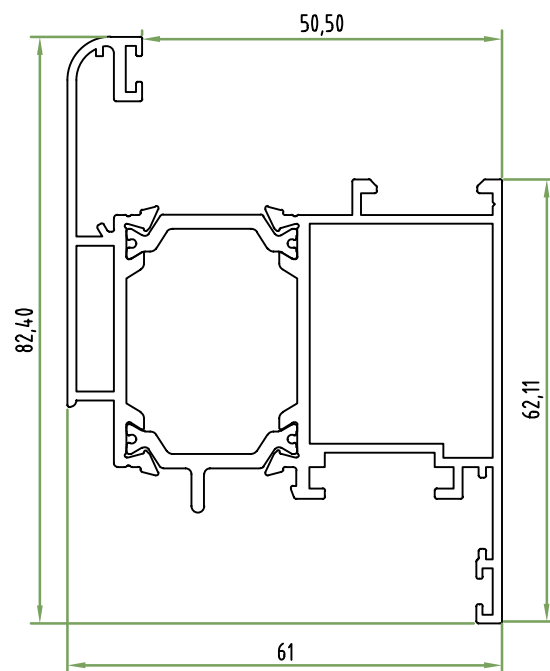

Acessórios

+E2204X

Aro Móvel Curvo Pequeno
Perímetro: 0,43m

+E2224X

Aro Móvel Curvo Médio
Perímetro: 0,50m

+E2045
Caixa 44,5

+E2014
Caixa 40

+E2018
Caixa 38,1

+E2015
Caixa 35,9

+E2019
Caixa 33,1

+E2016
Caixa 26

+E2017
Caixa 23

+E2217
Caixa 17,5