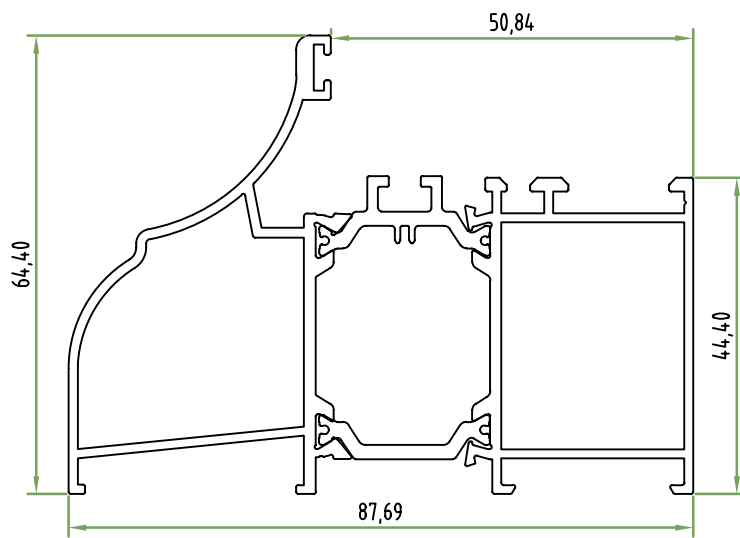

Aro Fixo Pequeno c/Remate Interior e Clip Exterior
Perímetro: 0,45m

Acessórios

+E2214X

Aro Fixo Grande Reforçado
Perímetro: 0,38m

Acessórios

+E2244X

Aro Fixo Pequeno Reforçado
c/ Remate Interior e Clip Exterior
Perímetro: 0,43m

Acessórios

+E2267X

Aro Fixo Rústico Grande
Perímetro: 0,46m

Acessórios

+E2265X

Aro Fixo Rústico Pequeno
Perímetro: 0,42m

Accessórios

+E2266X