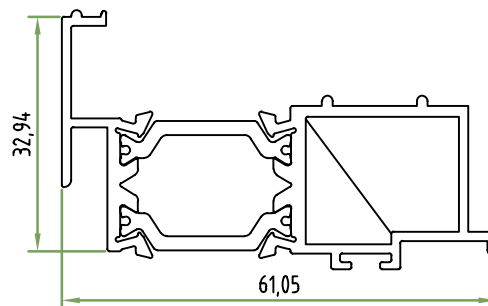

+E2225X

Aro Móvel Curvo Grande
Perímetro: 0,50m

Acessórios

+E2220X

Remate Fundo Porta
Perímetro: 0,30m