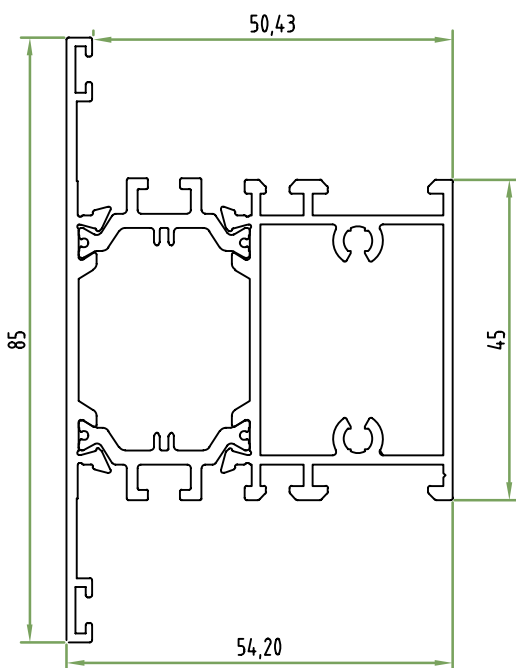

Acessórios

VD.6097

+E2239X

Travessa Média c/Olhais
Perímetro: 0,45m

+E2212X

Almofada Central
Perímetro: 0,50m

Acessórios

VD.6097