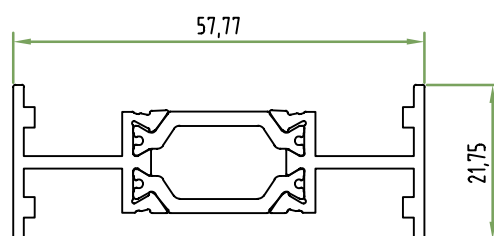

+E2262X

Soleira de Condensação
Perímetro: 0,30m

+E2263X

Soleira de Condensação
Perímetro: 0,39m

+E2264X

Soleira de Condensação
Perímetro: 0,47m

+E2291X

Ligação de Séries
Perímetro: 0,28m

+E2290X

Ligação de Aros Fixos
Perímetro: 0,21m

+E2292X

Ligação de Séries
Perímetro: 0,28m

Acessórios

+E2213X

Aro Móvel Pequeno Reto
Perímetro: 0,42m

Acessórios