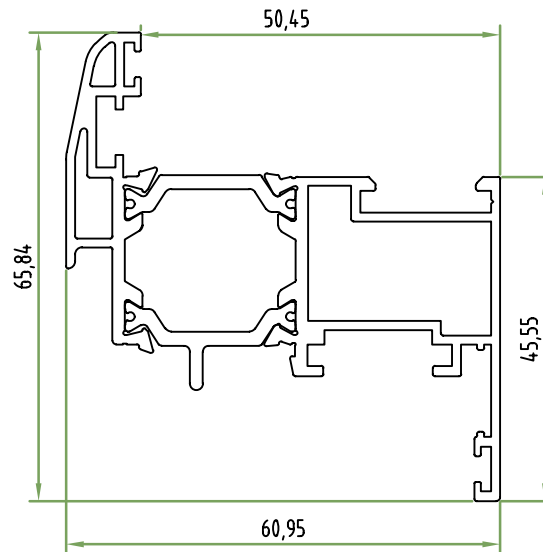

Accessórios

Accessórios

+E2235X

Aro Móvel Reto Grande
Perímetro: 0,53m

+E2227X

Aro Móvel Reto
de Abertura Exterior
Perímetro: 0,38m

Acessórios

+E2226X

Aro Móvel Elítico Pequeno
Perímetro: 0,38m

Acessórios

+E2216X

Aro Móvel Elítico Médio
Perímetro: 0,43m

+E2045
Caixa 44,5

+E2014
Caixa 40

+E2018
Caixa 38,1

+E2015
Caixa 35,9