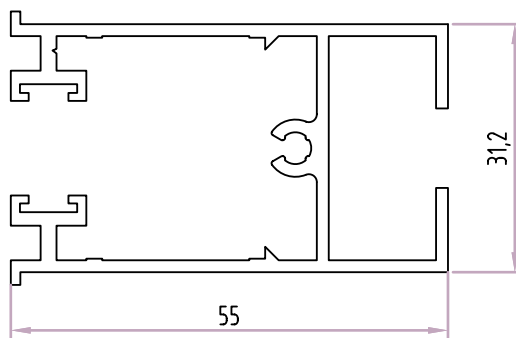

Travessa Pequena p/Vidro Duplo
Perímetro: 0,34m

Acessórios

+C3148

Lateral p/Vidro Duplo
Perímetro: 0,22m

Acessórios

+C3041

Travessa Pequena p/Vidro Simples
Perímetro: 0,43m

Acessórios