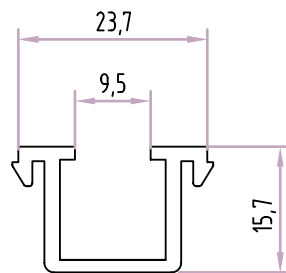

+C3042

Central p/Vidro Simples
Perímetro: 0,31m

Acessórios

+C3048

Lateral p/Vidro Simples
Perímetro: 0,25m

+C3017

Perfil p/4 Folhas
Perímetro: 0,23

+C3387