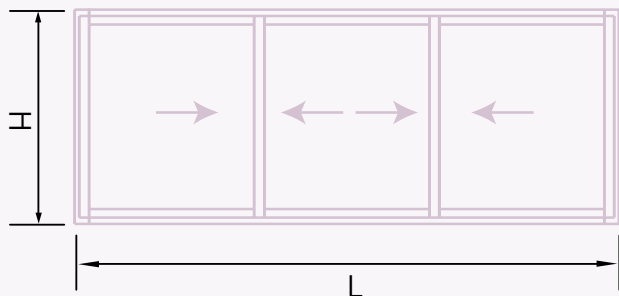

Janela de Correr de 3 Folhas Horizonte

Perfil	Descrição	Corte	Quantidade	Medidas
+C3304	Soleira		1	L-19
+C3302	Padieira		1	L-19
+C3303	Ombreira		2	H
+C3141	Travessa		6	(L/3) + 17
+C3103	Lateral		2	H-71
+C3142	Central		4	H-71