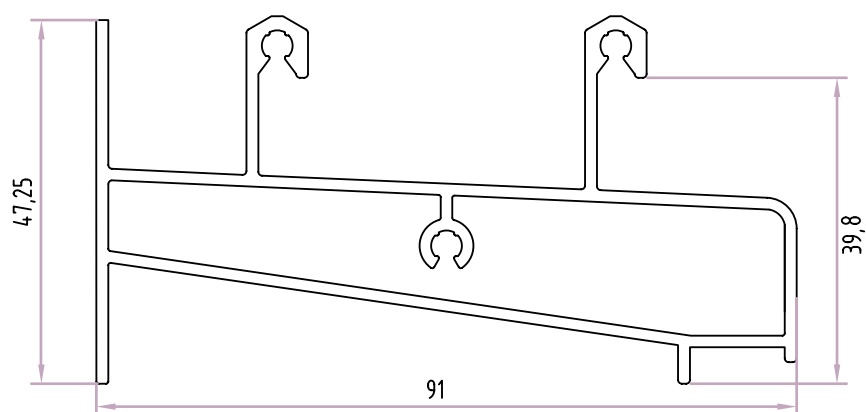

+C3302

Padieira
Perímetro: 0,50m

+C3303

Ombreira
Perímetro: 0,38m

Acessórios

CV.9362 GO.9001

+C3301

Soleira
Perímetro: 0,48m

Acessórios

CV.9362 GO.9001

+C3304

Soleira c/ Caixa
Perímetro: 0,42m

Acessórios

CV.9362

+C3305

Soleira
Perímetro: 0,49m