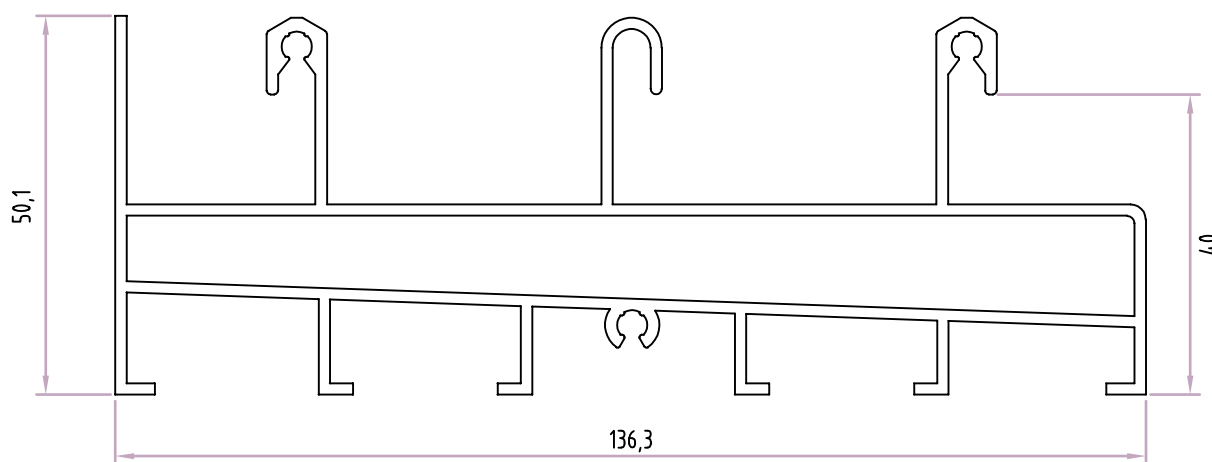

+C3303

Ombreira
Perímetro: 0,38m

Acessórios

CV.9362 GO.9001

+C3301

Soleira
Perímetro: 0,48m

Acessórios

CV.9362 GO.9001

+C3304

Soleira c/ Caixa
Perímetro: 0,42m

Acessórios

CV.9362

+C3305

Soleira
Perímetro: 0,49m

Acessórios

+C3156

Soleira Tri-Rail
Perímetro: 0,77m

Acessórios

+C3157

Padieira Tri-Rail
Perímetro: 0,79m

+C3158

Ombreira Tri-Rail
Perímetro: 0,54m

Accessórios

CV.323P