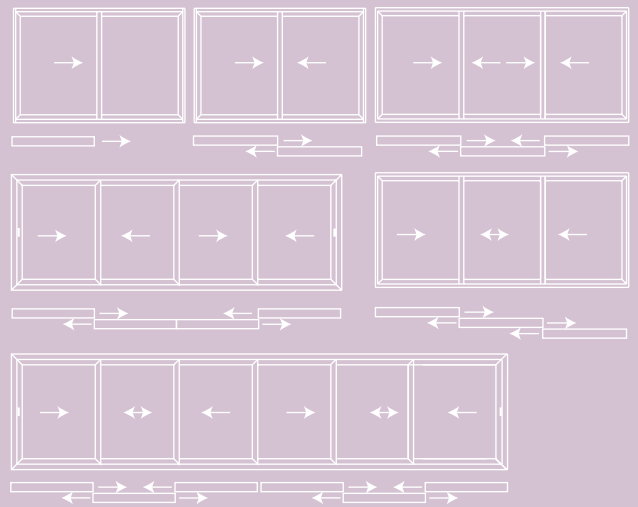

eperfil

▪ Sistemas Inteligentes em Alumínio ▪

+C3000
Série

V.01

+C3000

(Correr 90mm)

Tipologias

Coeficiente de Transmissão Térmica