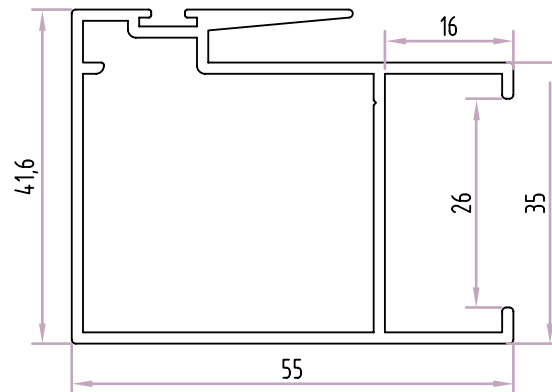

CV.323P GO.9001

+C3015

Soleira
Perímetro: 0,40m

Acessórios

CV.323P GO.9001

+C3016

Soleira
Perímetro: 0,38m

Acessórios