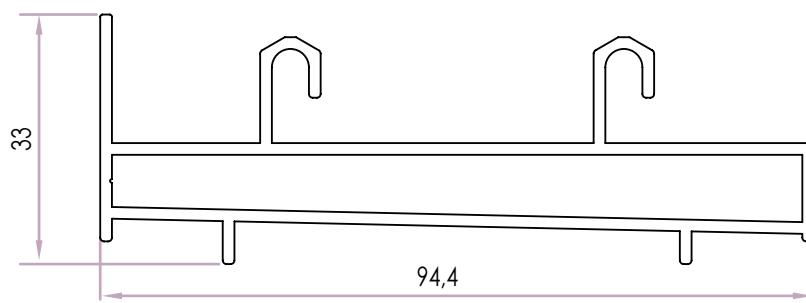

+C3003

Soleira
Perímetro: 0,43m

Acessórios

CV.323P

GO.9001

+C3014

Soleira
Perímetro: 0,37m

Acessórios