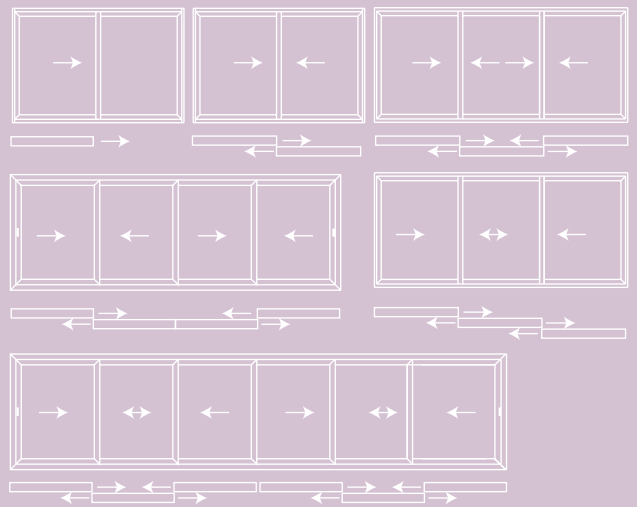

eperfil

▪ Sistemas Inteligentes em Alumínio ▪

+C3000
Série

V.01

+C3000

(Correr 90mm)

Tipologias

Coeficiente de Transmissão Térmica