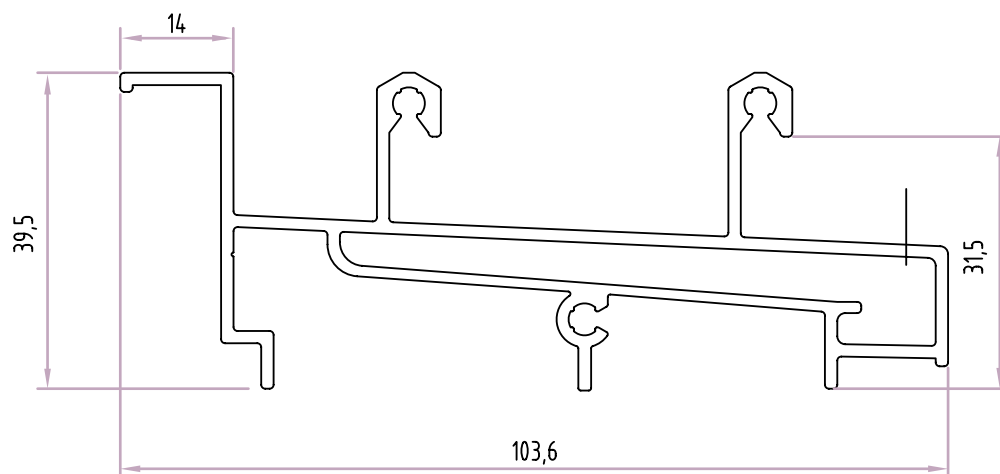

Resistência ao Vento

C4

Classe

(norma de ensaio EN 12211)

Acessórios

CV.9362

+C3302

Padieira
Perímetro: 0,50m

+C3303

Ombreira
Perímetro: 0,38m

Acessórios

CV.9362 GO.9001

+C3301

Soleira
Perímetro: 0,48m

Acessórios

CV.9362 GO.9001

+C3304

Soleira c/ Caixa
Perímetro: 0,42m

Acessórios

CV.9362

+C3305

Soleira
Perímetro: 0,49m

Acessórios

+C3156