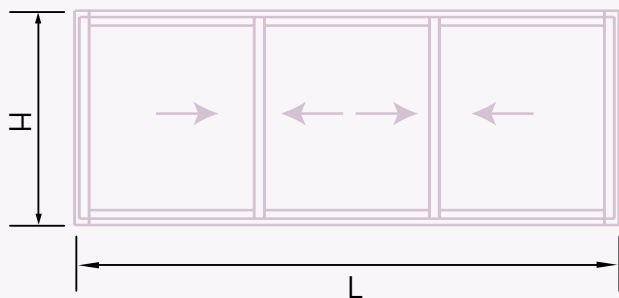

Janela de Correr de 3 Folhas Tri-Rail Horizonte

Perfil	Descrição	Corte	Quantidade	Medidas
+C3156	Soleira		1	L-25
+C3157	Padieira		1	L-25
+C3158	Ombreira		2	H
+C3141	Travessa		6	(L/3) + 15
+C3103	Lateral		2	H-73
+C3142	Central		4	H-73

Estas medidas são meramente indicativas, deverão ser verificadas.