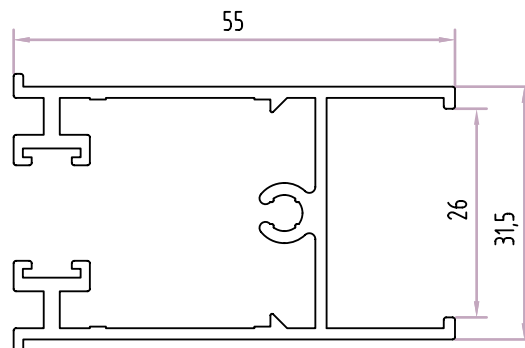

+C3142

Central p/Vidro Duplo
Perímetro: 0,23m

Acessórios

+C3103

Lateral p/Vidro Duplo
Perímetro: 0,29m

Acessórios

+C3141

Travessa Pequena p/Vidro Duplo
Perímetro: 0,34m

Central p/Vidro Simples
Perímetro: 0,31m

Acessórios

+C3048

Lateral p/Vidro Simples
Perímetro: 0,25m

**+C3017**

Perfil p/4 Folhas
Perímetro: 0,23

**+C3387**

Redutor Vidro Simples
Perímetro: 0,13m