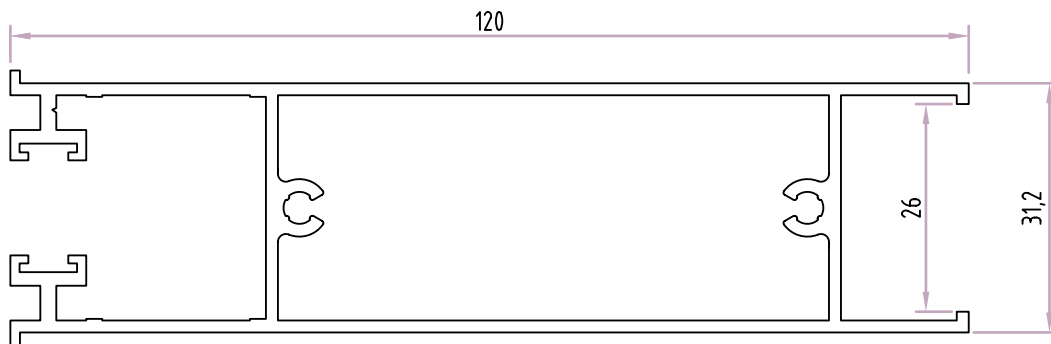

Central p/Vidro Simples
Perímetro: 0,31m

Acessórios

+C3048

Lateral p/Vidro Simples
Perímetro: 0,25m

**+C3017**

Perfil p/4 Folhas
Perímetro: 0,23

**+C3387**

Redutor Vidro Simples
Perímetro: 0,13m

Acessórios

R0.0978

R0.0919

R0.9515.D120

PL.7055

+C3145

Travessa Inferior Grande p/Vidro Duplo
Perímetro: 0,49m

Acessórios

R0.0978

R0.0919

R0.9515.D120

PL.7055

+C3045

Travessa Inferior Grande p/Vidro Simples
Perímetro: 0,52m

+C3147

Travessa Central Grande p/Vidro Duplo
Perímetro: 0,38m