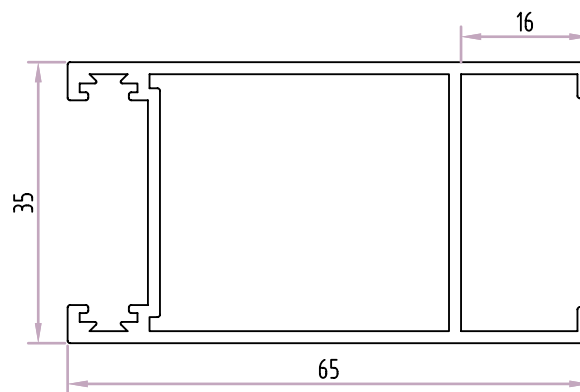

Acessórios

+C3142

Central p/Vidro Duplo
Perímetro: 0,23m

Acessórios

+C3103

Lateral p/Vidro Duplo
Perímetro: 0,29m

Acessórios

+C3141

Travessa Pequena p/Vidro Duplo
Perímetro: 0,34m