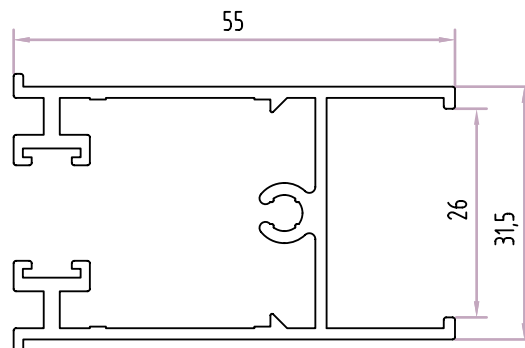

+C3103

Lateral p/Vidro Duplo
Perímetro: 0,29m