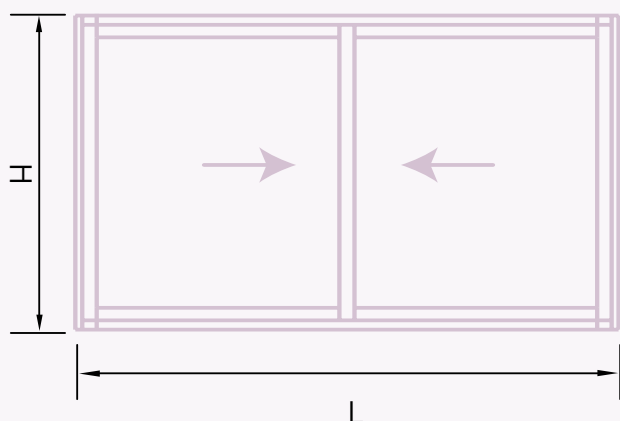

Janela de Correr de 2 Folhas

Perfil	Descrição	Corte	Quantidade	Medidas
+C3014	Soleira		1	L
+C3001	Padieira		1	L
+C3002	Ombreira		2	H-22
+C3141	Travessa		4	$(L/2) + 11$
+C3148	Lateral		2	H-48
+C3142	Central		2	H-48