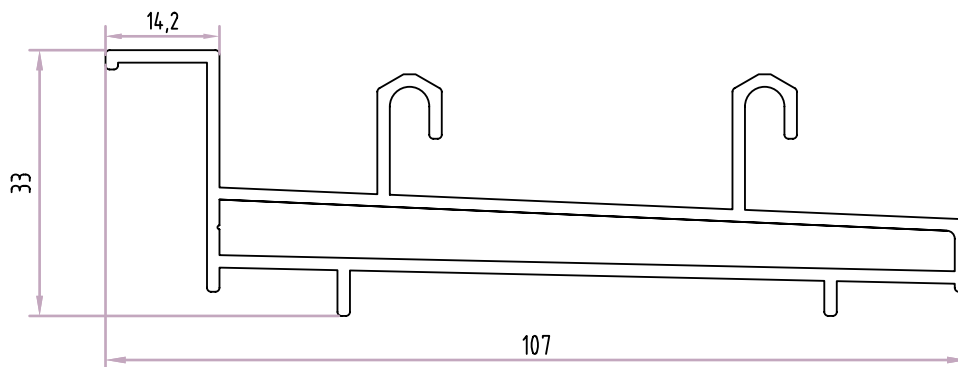

Acessórios

CV.323P

+C3003

Soleira
Perímetro: 0,43m

Acessórios

CV.323P

GO.9001

+C3014

Soleira

Perímetro: 0,37m

Acessórios

+C3015

Soleira
Perímetro: 0,40m

Acessórios

+C3016

Soleira
Perímetro: 0,38m