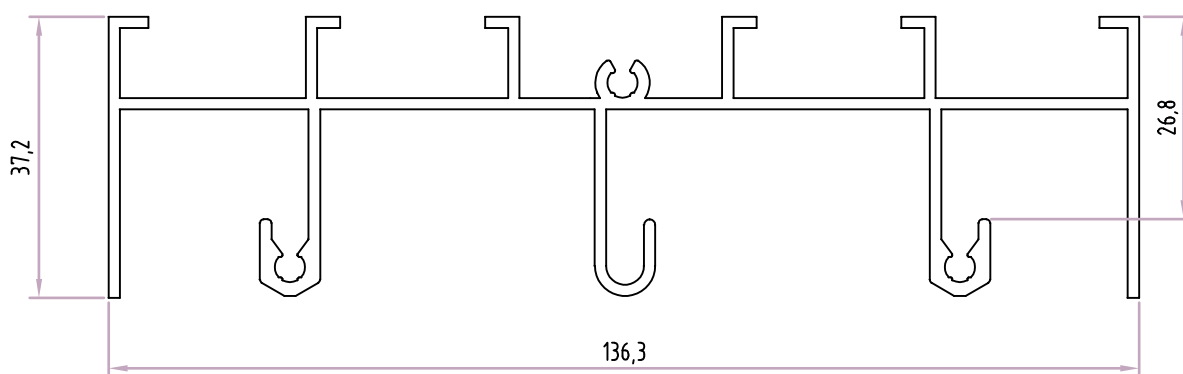

+C3302

Padieira
Perímetro: 0,50m

+C3303

Ombreira
Perímetro: 0,38m

Acessórios

CV.9362 GO.9001

+C3301

Soleira
Perímetro: 0,48m

Acessórios

CV.9362 GO.9001

+C3304

Soleira c/ Caixa
Perímetro: 0,42m

Acessórios

CV.9362

+C3305

Soleira
Perímetro: 0,49m

Acessórios

+C3156

Soleira Tri-Rail
Perímetro: 0,77m

Acessórios

+C3157

Padieira Tri-Rail
Perímetro: 0,79m

+C3158

Ombreira Tri-Rail
Perímetro: 0,54m

Acessórios

CV.323P

+C3003

Soleira
Perímetro: 0,43m

Acessórios

CV.323P

GO.9001

+C3014