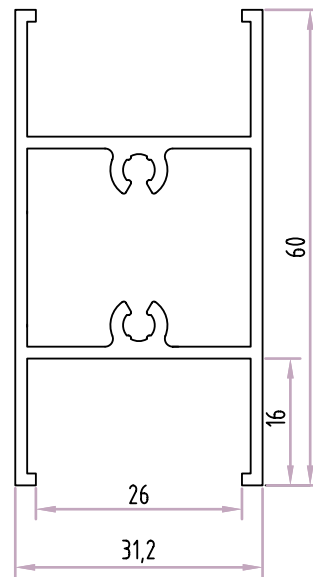

Acessórios

R0.0978

R0.0919

R0.9515.D120

PL.7055

+C3045

Travessa Inferior Grande p/Vidro Simples
Perímetro: 0,52m

+C3147

Travessa Central Grande p/Vidro Duplo
Perímetro: 0,38m

+C3143

Travessa Central Pequena p/Vidro Duplo
Perímetro: 0,25m

Medidas de Corte +C3000

Janela de Correr de 2 Folhas Horizonte

Perfil	Descrição	Corte	Quantidade	Medidas
+C3304	Soleira		1	L-19
+C3302	Padieira		1	L-19
+C3303	Ombreira		2	H
+C3141	Travessa		4	(L/2) - 1
+C3103	Lateral		2	H-71
+C3142	Central		2	H-71