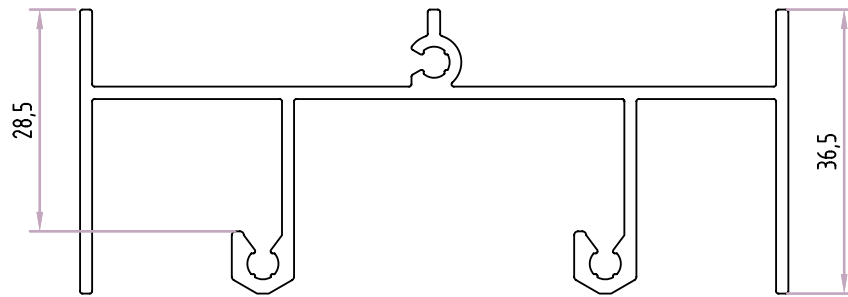

+C3302

Padieira
Perímetro: 0,50m

+C3303

Ombreira
Perímetro: 0,38m

Acessórios

CV.9362 GO.9001

+C3301

Soleira
Perímetro: 0,48m

Acessórios

CV.9362 GO.9001

+C3304

Soleira c/ Caixa
Perímetro: 0,42m

Acessórios

CV.9362

+C3305

Soleira
Perímetro: 0,49m