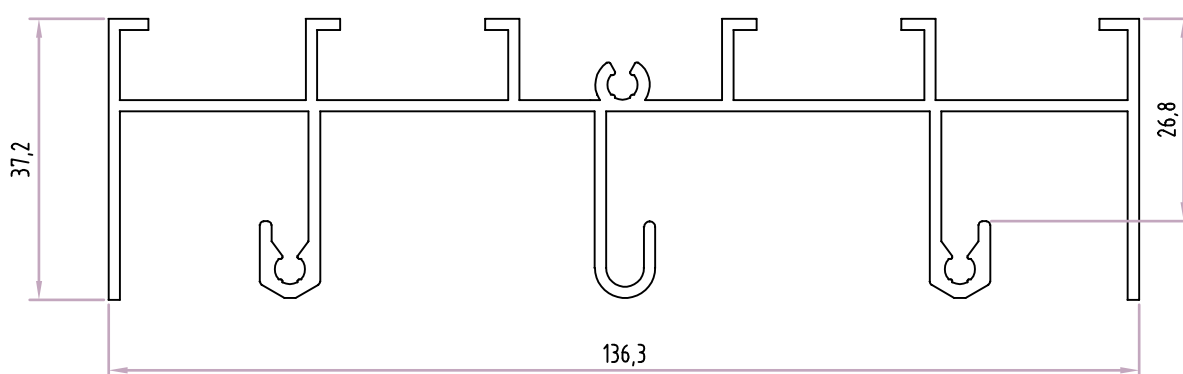

+C3303

Ombreira
Perímetro: 0,38m

Acessórios

CV.9362 GO.9001

+C3301

Soleira
Perímetro: 0,48m

Acessórios

CV.9362 GO.9001

+C3304

Soleira c/ Caixa
Perímetro: 0,42m

Acessórios

CV.9362

+C3305

Soleira
Perímetro: 0,49m

Acessórios

+C3156

Soleira Tri-Rail
Perímetro: 0,77m

Acessórios

+C3157

Padieira Tri-Rail
Perímetro: 0,79m

+C3158

Ombreira Tri-Rail
Perímetro: 0,54m

Accessórios

CV.323P