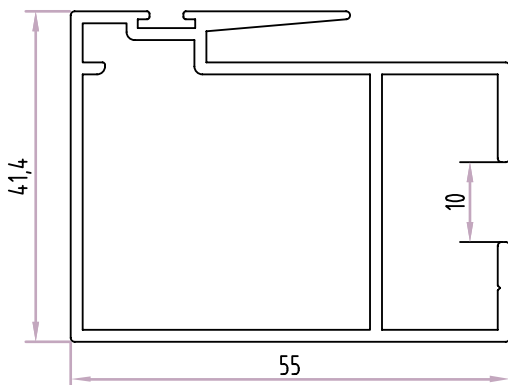

Acessórios

+C3148

Lateral p/Vidro Duplo
Perímetro: 0,22m

Acessórios

+C3041

Travessa Pequena p/Vidro Simples
Perímetro: 0,43m

Acessórios

+C3042

Central p/Vidro Simples
Perímetro: 0,31m

Acessórios

+C3048

Lateral p/Vidro Simples
Perímetro: 0,25m

**+C3017**

Perfil p/4 Folhas
Perímetro: 0,23

**+C3387**

Redutor Vidro Simples
Perímetro: 0,13m