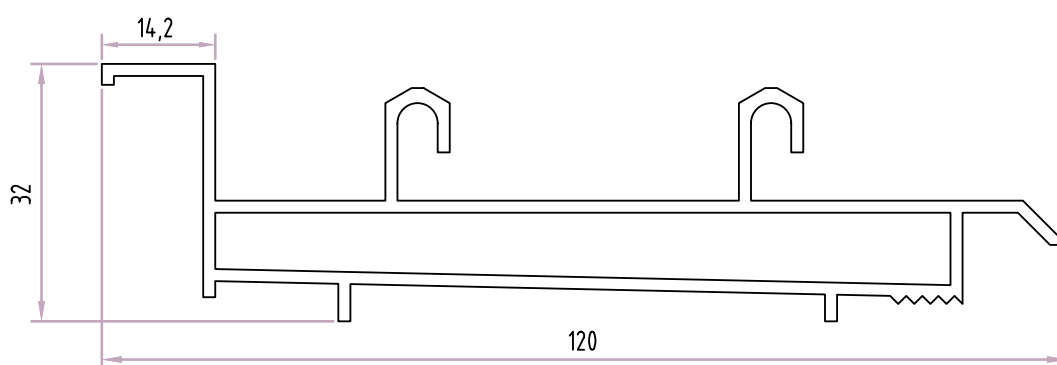

+C3003

Soleira
Perímetro: 0,43m

Acessórios

CV.323P

GO.9001

+C3014

Soleira
Perímetro: 0,37m

Acessórios