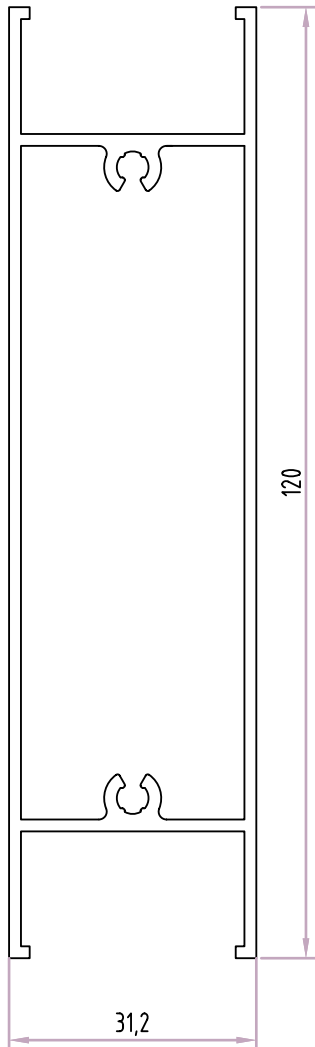

Central p/Vidro Simples
Perímetro: 0,31m

Acessórios

+C3048

Lateral p/Vidro Simples
Perímetro: 0,25m

**+C3017**

Perfil p/4 Folhas
Perímetro: 0,23

**+C3387**

Redutor Vidro Simples
Perímetro: 0,13m

R0.0978

R0.0919

R0.9515.D120

PL.7055

+C3045

Travessa Inferior Grande p/Vidro Simples
Perímetro: 0,52m

+C3147

Travessa Central Grande p/Vidro Duplo
Perímetro: 0,38m

+C3143

Travessa Central Pequena p/Vidro Duplo
Perímetro: 0,25m

Medidas de Corte

+C3000

Janela de Correr de 2 Folhas Horizonte

Perfil	Descrição	Corte	Quantidade	Medidas
+C3304	Soleira		1	L-19
+C3302	Padieira		1	L-19
+C3303	Ombreira		2	H
+C3141	Travessa		4	$(L/2) - 1$
+C3103	Lateral		2	H-71
+C3142	Central		2	H-71