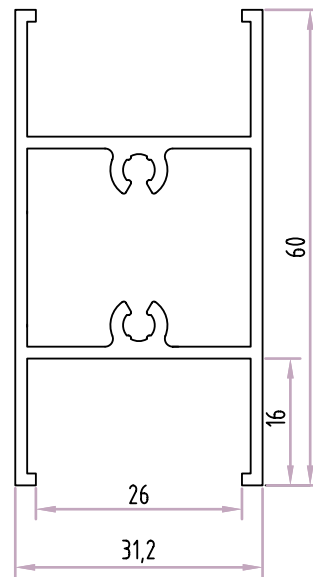

Central p/Vidro Simples
Perímetro: 0,31m

Acessórios

+C3048

Lateral p/Vidro Simples
Perímetro: 0,25m

**+C3017**

Perfil p/4 Folhas
Perímetro: 0,23

**+C3387**

Redutor Vidro Simples
Perímetro: 0,13m

R0.0978

R0.0919

R0.9515.D120

PL.7055

+C3045

Travessa Inferior Grande p/Vidro Simples
Perímetro: 0,52m

+C3147

Travessa Central Grande p/Vidro Duplo
Perímetro: 0,38m

+C3143

Travessa Central Pequena p/Vidro Duplo
Perímetro: 0,25m

Medidas de Corte

+C3000

Janela de Correr de 2 Folhas Horizonte

Perfil	Descrição	Corte	Quantidade	Medidas
+C3304	Soleira		1	L-19
+C3302	Padieira		1	L-19
+C3303	Ombreira		2	H
+C3141	Travessa		4	$(L/2) - 1$
+C3103	Lateral		2	H-71
+C3142	Central		2	H-71