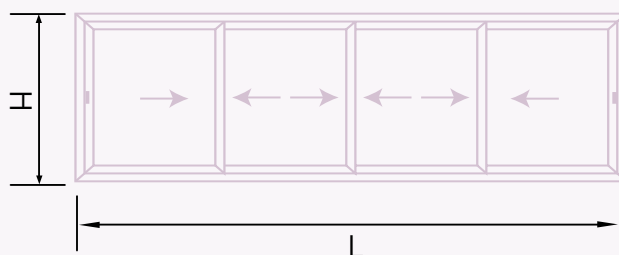

Janela de Correr de 4 Folhas

Perfil	Descrição	Corte	Quantidade	Medidas
+C3014	Soleira		1	L
+C3001	Padieira		1	L
+C3002	Ombreira		2	H-22
+C3141	Travessa		8	$(L/4) + 17$
+C3148	Lateral		4	H-48
+C3142	Central		4	H-48
+C3017	Perfil		1	H-48

Estas medidas são meramente indicativas, deverão ser verificadas.