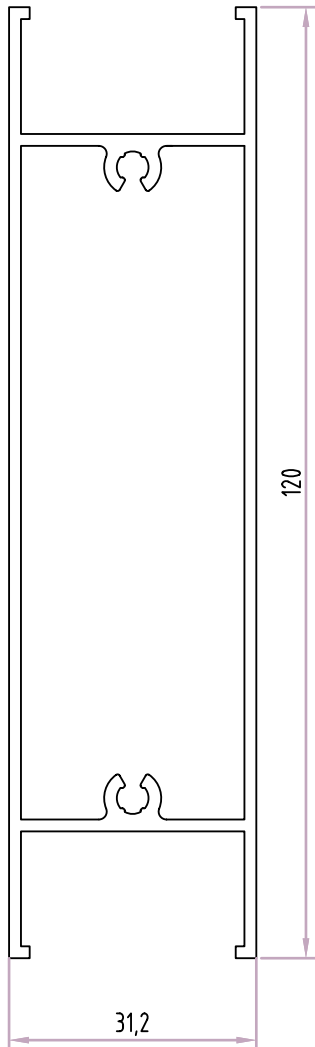

Travessa Pequena p/Vidro Duplo
Perímetro: 0,34m

Acessórios

+C3148

Lateral p/Vidro Duplo
Perímetro: 0,22m

Acessórios

+C3041

Travessa Pequena p/Vidro Simples
Perímetro: 0,43m

Acessórios

Redutor Vidro Simples
Perímetro: 0,13m

Acessórios

R0.0978

R0.0919

R0.9515.D120

PL.7055

+C3145

Travessa Inferior Grande p/Vidro Duplo
Perímetro: 0,49m

Acessórios

R0.0978

R0.0919

R0.9515.D120

PL.7055

+C3045

Travessa Inferior Grande p/Vidro Simples
Perímetro: 0,52m

+C3147

Travessa Central Grande p/Vidro Duplo
Perímetro: 0,38m

+C3143

Travessa Central Pequena p/Vidro Duplo
Perímetro: 0,25m

Medidas de Corte +C3000

Janela de Correr de 2 Folhas Horizonte

Perfil	Descrição	Corte	Quantidade	Medidas
+C3304	Soleira		1	L-19
+C3302	Padieira		1	L-19
+C3303	Ombreira		2	H
+C3141	Travessa		4	(L/2) - 1
+C3103	Lateral		2	H-71
+C3142	Central		2	H-71