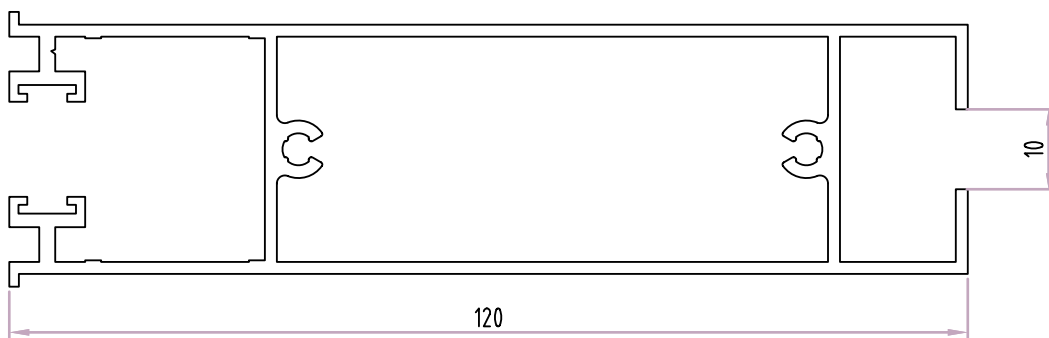

R0.0978

R0.0919

R0.9515.D120

PL.7055

+C3045

Travessa Inferior Grande p/Vidro Simples
Perímetro: 0,52m

+C3147

Travessa Central Grande p/Vidro Duplo
Perímetro: 0,38m

+C3143

Travessa Central Pequena p/Vidro Duplo
Perímetro: 0,25m

Medidas de Corte

+C3000

Janela de Correr de 2 Folhas Horizonte

Perfil	Descrição	Corte	Quantidade	Medidas
+C3304	Soleira		1	L-19
+C3302	Padieira		1	L-19
+C3303	Ombreira		2	H
+C3141	Travessa		4	$(L/2) - 1$
+C3103	Lateral		2	H-71
+C3142	Central		2	H-71