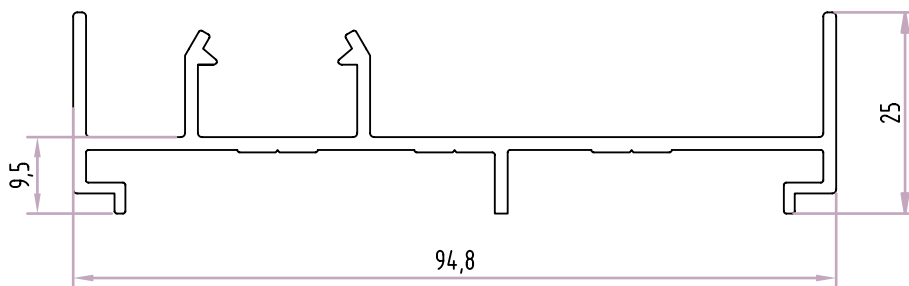

Resistência ao Vento

C4

Classe

(norma de ensaio EN 12211)

Acessórios

CV.9362

+C3302

Padieira
Perímetro: 0,50m

+C3303

Ombreira
Perímetro: 0,38m

Acessórios

CV.9362 GO.9001

+C3301

Soleira
Perímetro: 0,48m

Acessórios

CV.9362 GO.9001