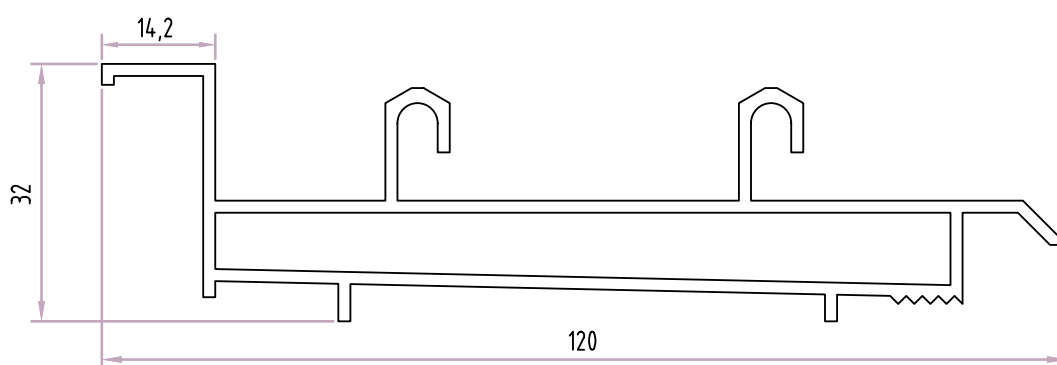

Acessórios

CV.323P

+C3003

Soleira
Perímetro: 0,43m

Acessórios

CV.323P

GO.9001

+C3014