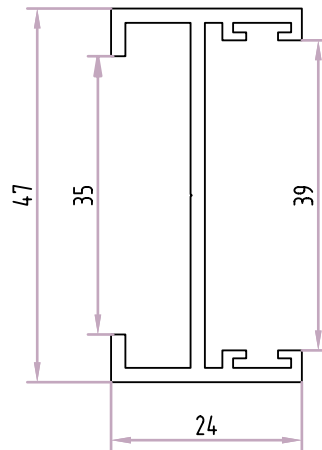

Acessórios

+C3148

Lateral p/Vidro Duplo
Perímetro: 0,22m

Acessórios

+C3041

Travessa Pequena p/Vidro Simples
Perímetro: 0,43m

Acessórios

+C3042

Central p/Vidro Simples
Perímetro: 0,31m

Acessórios

+C3048

Lateral p/Vidro Simples
Perímetro: 0,25m

**+C3017**

Perfil p/4 Folhas
Perímetro: 0,23

**+C3387**

Redutor Vidro Simples
Perímetro: 0,13m