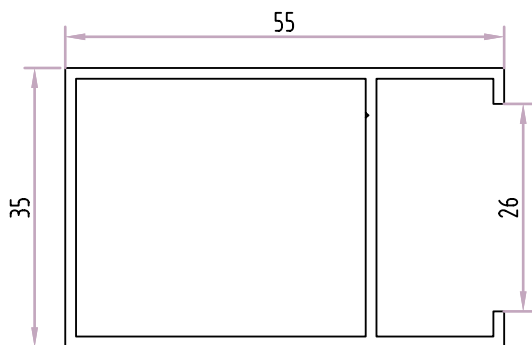

Travessa Pequena p/Vidro Duplo
Perímetro: 0,34m

Acessórios

+C3148

Lateral p/Vidro Duplo
Perímetro: 0,22m

Acessórios

+C3041

Travessa Pequena p/Vidro Simples
Perímetro: 0,43m

Acessórios