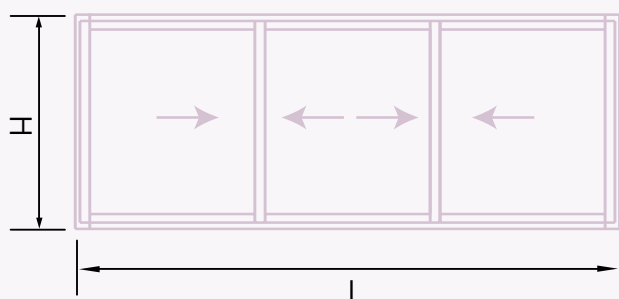

Janela de Correr de 3 Folhas

Perfil	Descrição	Corte	Quantidade	Medidas
+C3014	Soleira		1	L
+C3001	Padieira		1	L
+C3002	Ombreira		2	H-22
+C3141	Travessa		6	$(L/3) + 5$
+C3148	Lateral		4	H-48
+C3142	Central		2	H-48
+C3017	Perfil		1	H-48