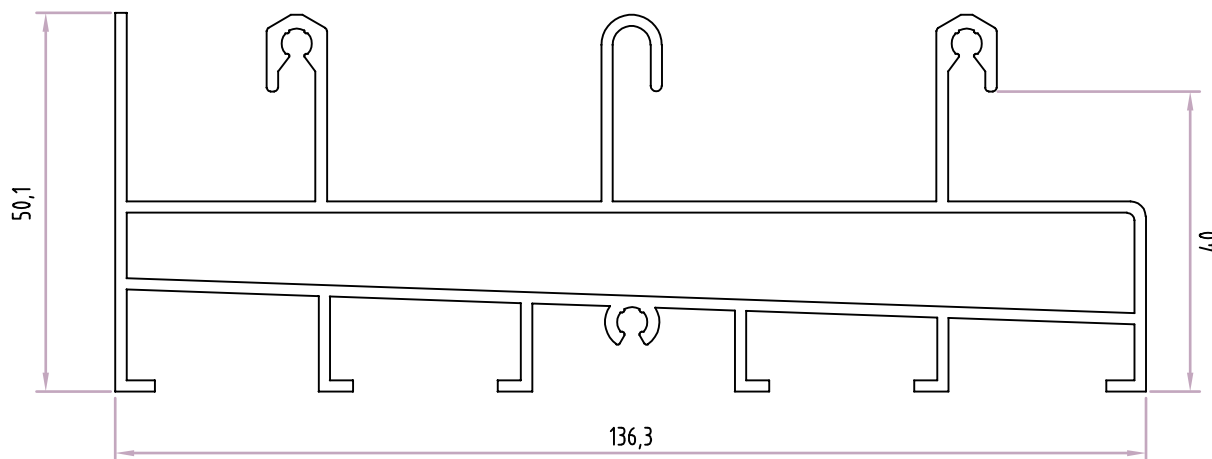

Acessórios

CV.9362 GO.9001

+C3304

Soleira c/ Caixa
Perímetro: 0,42m

Acessórios

CV.9362

+C3305

Soleira
Perímetro: 0,49m

Acessórios

+C3156

Soleira Tri-Rail
Perímetro: 0,77m

Acessórios

+C3157

Padieira Tri-Rail
Perímetro: 0,79m

+C3158

Ombreira Tri-Rail
Perímetro: 0,54m