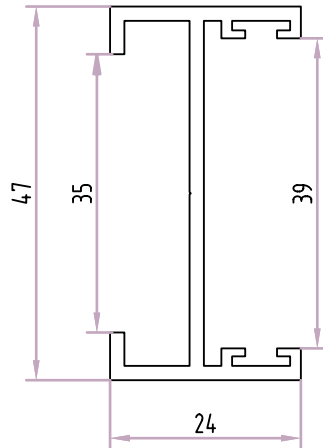

Travessa Pequena p/Vidro Duplo
Perímetro: 0,34m

Acessórios

+C3148

Lateral p/Vidro Duplo
Perímetro: 0,22m

Acessórios

+C3041

Travessa Pequena p/Vidro Simples
Perímetro: 0,43m

Acessórios

+C3042

Central p/Vidro Simples
Perímetro: 0,31m

Acessórios

+C3048

Lateral p/Vidro Simples
Perímetro: 0,25m

+C3017

Perfil p/4 Folhas
Perímetro: 0,23

+C3387

Redutor Vidro Simples
Perímetro: 0,13m

Acessórios

R0.0978

R0.0919

R0.9515.D120

PL.7055

+C3145

Travessa Inferior Grande p/Vidro Duplo
Perímetro: 0,49m