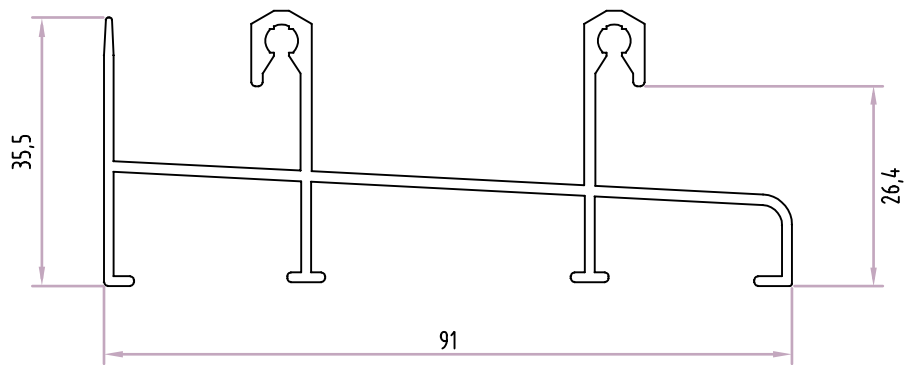

+C3303

Ombreira
Perímetro: 0,38m

Acessórios

CV.9362 GO.9001

+C3301

Soleira
Perímetro: 0,48m

Acessórios

CV.9362 GO.9001

+C3304

Soleira c/ Caixa
Perímetro: 0,42m

Acessórios

CV.9362

+C3305

Soleira
Perímetro: 0,49m

Acessórios

+C3156