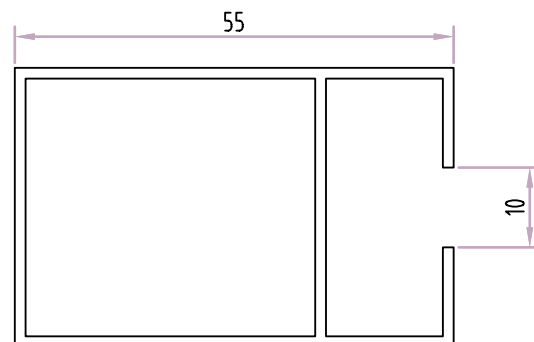

Acessórios

+C3148

Lateral p/Vidro Duplo
Perímetro: 0,22m

Acessórios

+C3041

Travessa Pequena p/Vidro Simples
Perímetro: 0,43m

Acessórios

+C3042

Central p/Vidro Simples
Perímetro: 0,31m

Acessórios

+C3048

Lateral p/Vidro Simples
Perímetro: 0,25m

**+C3017**

Perfil p/4 Folhas
Perímetro: 0,23

**+C3387**

Redutor Vidro Simples
Perímetro: 0,13m