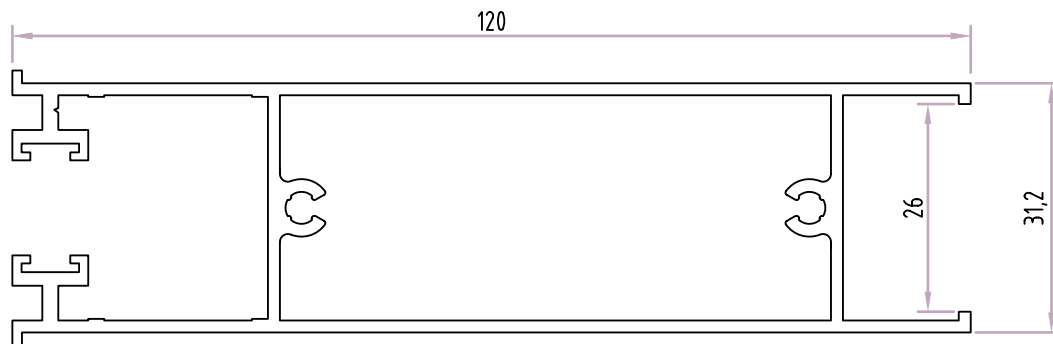

Redutor Vidro Simples
Perímetro: 0,13m

Acessórios

R0.0978

R0.0919

R0.9515.D120

PL.7055

+C3145

Travessa Inferior Grande p/Vidro Duplo
Perímetro: 0,49m

Travessa Central Grande p/Vidro Duplo
Perímetro: 0,38m

+C3143

Travessa Central Pequena p/Vidro Duplo
Perímetro: 0,25m

Medidas de Corte +C3000

Janela de Correr de 2 Folhas Horizonte

Perfil	Descrição	Corte	Quantidade	Medidas
+C3304	Soleira		1	L-19
+C3302	Padieira		1	L-19
+C3303	Ombreira		2	H
+C3141	Travessa		4	(L/2) - 1
+C3103	Lateral		2	H-71
+C3142	Central		2	H-71