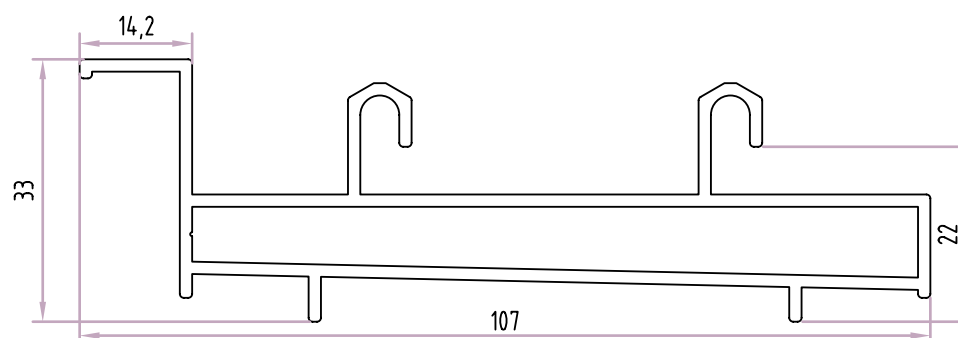

CV.323P GO.9001

+C3015

Soleira
Perímetro: 0,40m

Acessórios

CV.323P GO.9001

+C3016

Soleira
Perímetro: 0,38m

Acessórios