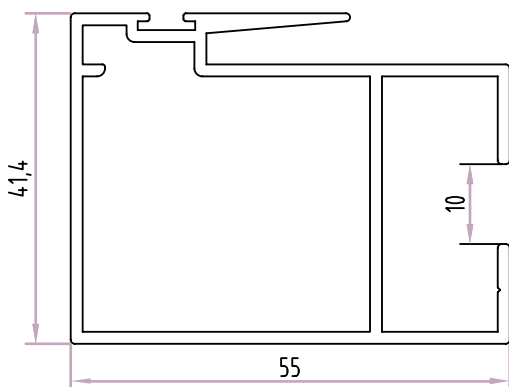

Travessa Pequena p/Vidro Duplo
Perímetro: 0,34m

Acessórios

+C3148

Lateral p/Vidro Duplo
Perímetro: 0,22m

Acessórios

+C3041

Travessa Pequena p/Vidro Simples
Perímetro: 0,43m

Acessórios

+C3042

Central p/Vidro Simples
Perímetro: 0,31m

Acessórios

+C3048

Lateral p/Vidro Simples
Perímetro: 0,25m

+C3017

Perfil p/4 Folhas
Perímetro: 0,23

+C3387