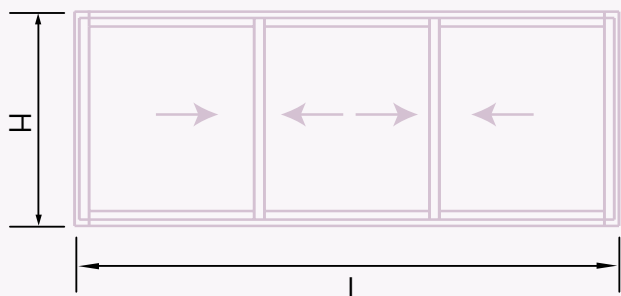

Janela de Correr de 3 Folhas Horizonte

Perfil	Descrição	Corte	Quantidade	Medidas
+C3304	Soleira		1	L-19
+C3302	Padieira		1	L-19
+C3303	Ombreira		2	H
+C3141	Travessa		6	$(L/3) + 17$
+C3103	Lateral		2	H-71
+C3142	Central		4	H-71