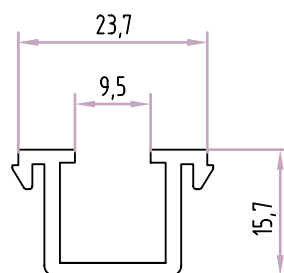

Central p/Vidro Simples
Perímetro: 0,31m

Acessórios

+C3048

Lateral p/Vidro Simples
Perímetro: 0,25m

**+C3017**

Perfil p/4 Folhas
Perímetro: 0,23

**+C3387**

Redutor Vidro Simples
Perímetro: 0,13m