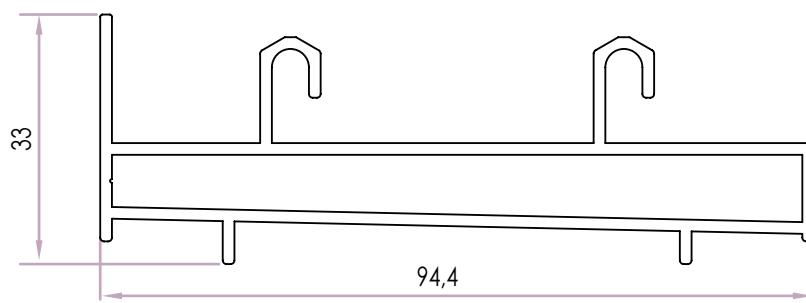

Acessórios

CV.323P

+C3003

Soleira
Perímetro: 0,43m

Acessórios

CV.323P

GO.9001

+C3014

Soleira

Perímetro: 0,37m

Acessórios

+C3015

Soleira
Perímetro: 0,40m

Acessórios

+C3016

Soleira
Perímetro: 0,38m