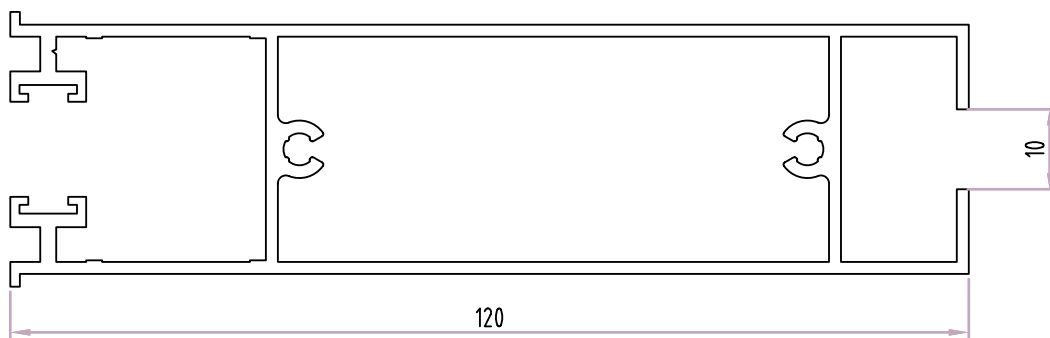

Acessórios

R0.0978

R0.0919

R0.9515.D120

PL.7055

+C3045

Travessa Inferior Grande p/Vidro Simples
Perímetro: 0,52m

+C3147

Travessa Central Grande p/Vidro Duplo
Perímetro: 0,38m

+C3143

Travessa Central Pequena p/Vidro Duplo
Perímetro: 0,25m

Medidas de Corte +C3000

Janela de Correr de 2 Folhas Horizonte

Perfil	Descrição	Corte	Quantidade	Medidas
+C3304	Soleira		1	L-19
+C3302	Padieira		1	L-19
+C3303	Ombreira		2	H
+C3141	Travessa		4	(L/2) - 1
+C3103	Lateral		2	H-71
+C3142	Central		2	H-71