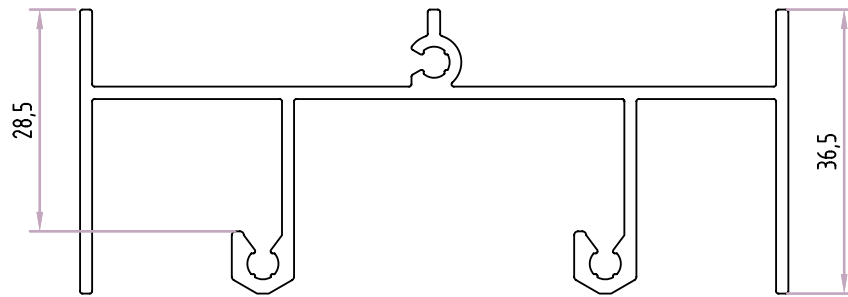

Resistência ao Vento

C4

Classe

(norma de ensaio EN 12211)

Acessórios

CV.9362

+C3302

Padieira
Perímetro: 0,50m

+C3303

Ombreira
Perímetro: 0,38m

Acessórios

CV.9362 GO.9001

+C3301

Soleira
Perímetro: 0,48m

Acessórios

CV.9362 GO.9001