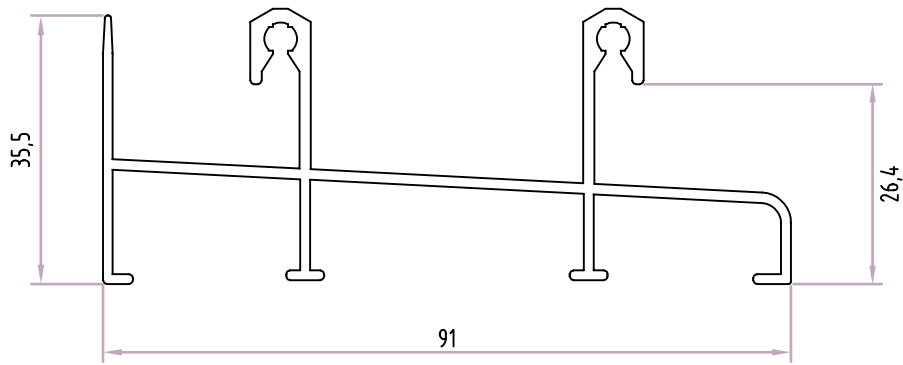

+C3302

Padieira
Perímetro: 0,50m

+C3303

Ombreira
Perímetro: 0,38m

Acessórios

CV.9362 GO.9001

+C3301

Soleira
Perímetro: 0,48m

Acessórios

CV.9362 GO.9001

+C3304

Soleira c/ Caixa
Perímetro: 0,42m

Acessórios

CV.9362

+C3305

Soleira
Perímetro: 0,49m

Acessórios

+C3156

Soleira Tri-Rail
Perímetro: 0,77m

Acessórios

+C3157

Padieira Tri-Rail
Perímetro: 0,79m

+C3158

Ombreira Tri-Rail
Perímetro: 0,54m