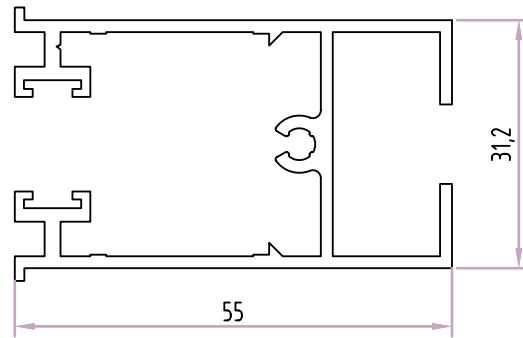

Acessórios

+C3041

Travessa Pequena p/Vidro Simples
Perímetro: 0,43m