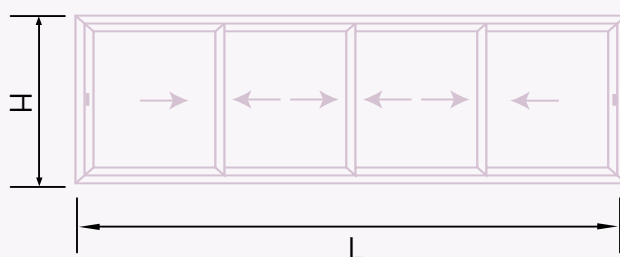

Janela de Correr de 4 Folhas

Perfil	Descrição	Corte	Quantidade	Medidas
+C3014	Soleira		1	L
+C3001	Padieira		1	L
+C3002	Ombreira		2	H-22
+C3141	Travessa		8	$(L/4) + 17$
+C3148	Lateral		4	H-48
+C3142	Central		4	H-48
+C3017	Perfil		1	H-48

Estas medidas são meramente indicativas, deverão ser verificadas.