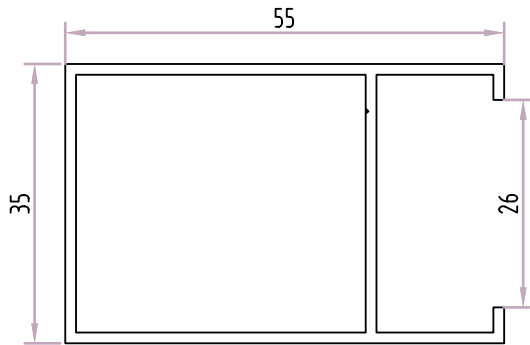

Acessórios

+C3148

Lateral p/Vidro Duplo
Perímetro: 0,22m