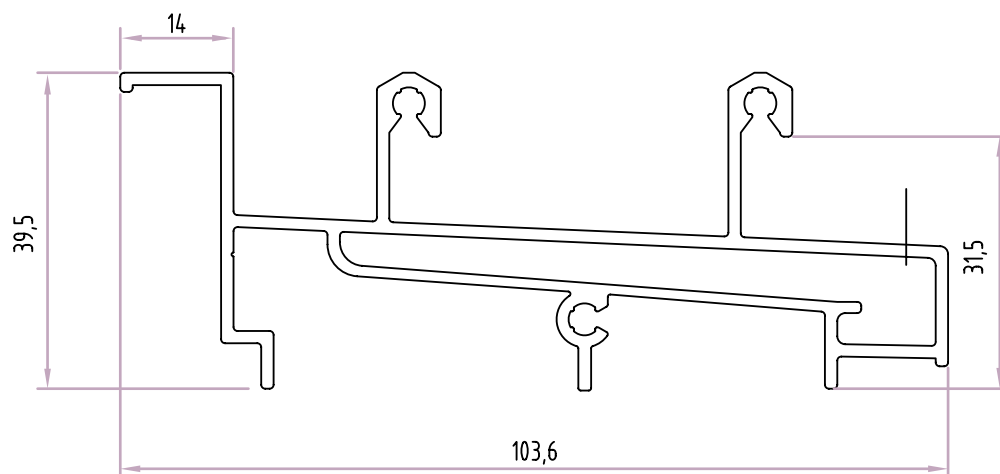

+C3302

Padieira
Perímetro: 0,50m

+C3303

Ombreira
Perímetro: 0,38m

Acessórios

CV.9362 GO.9001

+C3301

Soleira
Perímetro: 0,48m

Acessórios

CV.9362 GO.9001

+C3304

Soleira c/ Caixa
Perímetro: 0,42m

Acessórios

CV.9362

+C3305

Soleira
Perímetro: 0,49m

Acessórios

CV.323P

+C3003

Soleira
Perímetro: 0,43m

Acessórios

CV.323P

GO.9001

+C3014