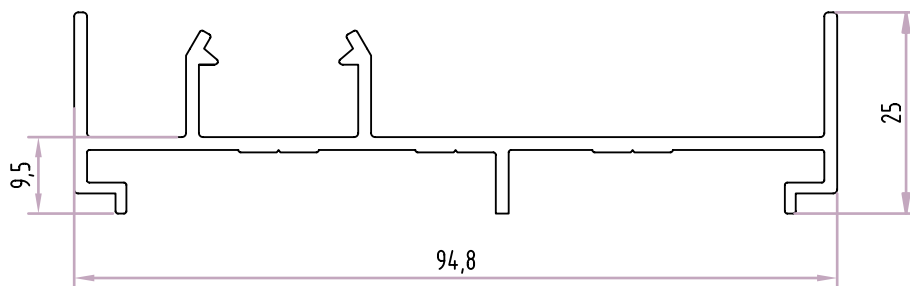

+C3302

Padieira
Perímetro: 0,50m

+C3303

Ombreira
Perímetro: 0,38m

Acessórios

CV.9362 GO.9001

+C3301

Soleira
Perímetro: 0,48m

Acessórios

CV.9362 GO.9001

+C3304

Soleira c/ Caixa
Perímetro: 0,42m

Acessórios

CV.9362

+C3305

Soleira
Perímetro: 0,49m