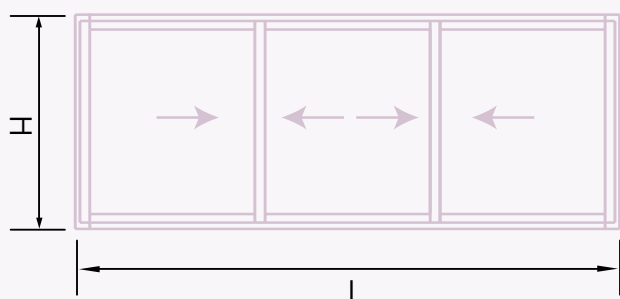

Janela de Correr de 3 Folhas

Perfil	Descrição	Corte	Quantidade	Medidas
+C3014	Soleira		1	L
+C3001	Padieira		1	L
+C3002	Ombreira		2	H-22
+C3141	Travessa		6	$(L/3) + 5$
+C3148	Lateral		4	H-48
+C3142	Central		2	H-48
+C3017	Perfil		1	H-48