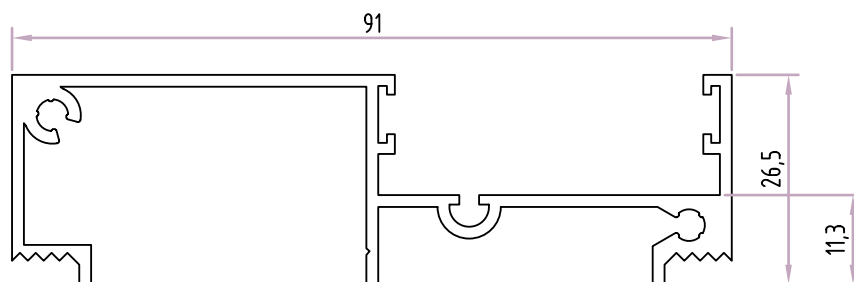

Acessórios

VD.0109 PL.7055

+C3002

Ombreira
Perímetro: 0,42m