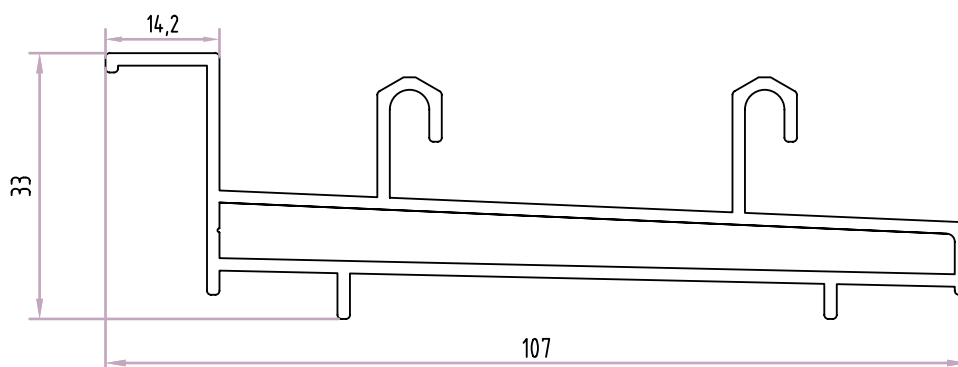

Acessórios

CV.323P GO.9001

+C3015

Soleira
Perímetro: 0,40m