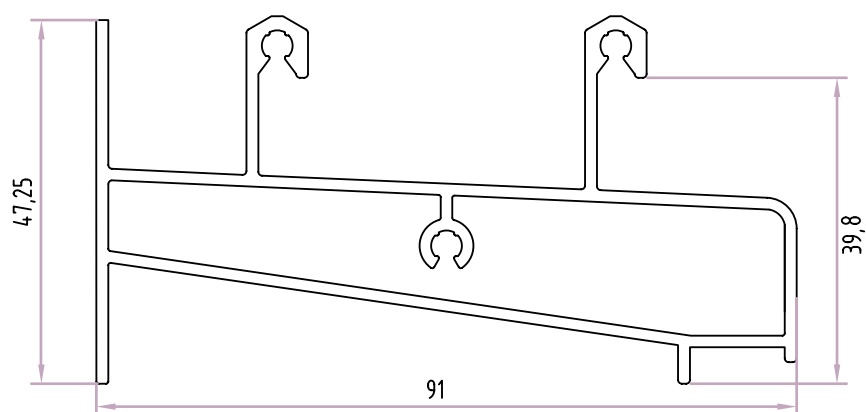

+C3303

Ombreira
Perímetro: 0,38m

Acessórios

CV.9362 GO.9001

+C3301

Soleira
Perímetro: 0,48m

Acessórios

CV.9362 GO.9001

+C3304

Soleira c/ Caixa
Perímetro: 0,42m

Acessórios

CV.9362

+C3305

Soleira
Perímetro: 0,49m

Acessórios

+C3156