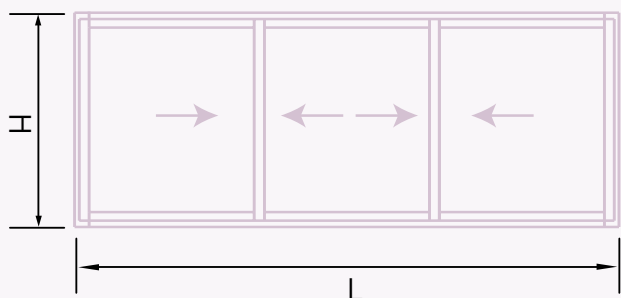

Janela de Correr de 3 Folhas Tri-Rail Horizonte

Perfil	Descrição	Corte	Quantidade	Medidas
+C3156	Soleira		1	L-25
+C3157	Padieira		1	L-25
+C3158	Ombreira		2	H
+C3141	Travessa		6	$(L/3) + 15$
+C3103	Lateral		2	H-73
+C3142	Central		4	H-73

Estas medidas são meramente indicativas, deverão ser verificadas.