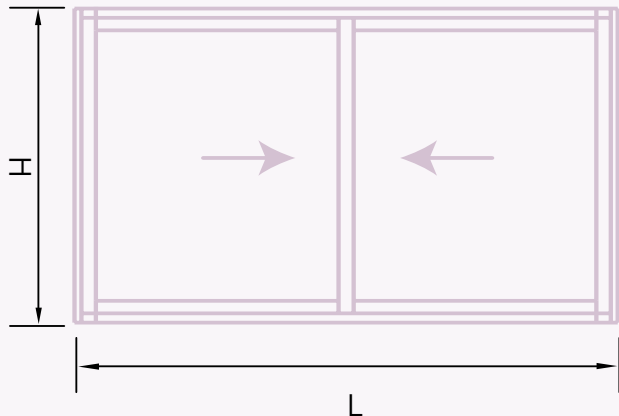

Travessa Central Grande p/Vidro Duplo
Perímetro: 0,38m

+C3143

Travessa Central Pequena p/Vidro Duplo
Perímetro: 0,25m

Medidas de Corte +C3000

Janela de Correr de 2 Folhas Horizonte

Perfil	Descrição	Corte	Quantidade	Medidas
+C3304	Soleira		1	L-19
+C3302	Padieira		1	L-19
+C3303	Ombreira		2	H
+C3141	Travessa		4	(L/2) - 1
+C3103	Lateral		2	H-71
+C3142	Central		2	H-71